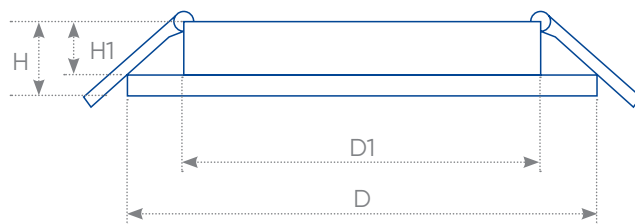

Размеры: D, H Монтажные размеры: D1, H1

AL500

6W 480Lm

DxH,mm (Ø120x18)
D1xH1,mm (Ø105x15)

4000K арт.28500

6400K арт.27996

9W 720Lm

DxH,mm (Ø145x18)
D1xH1,mm (Ø135x15)