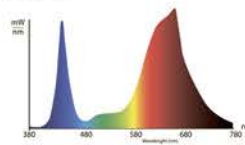

Спектрограмма излучения

50069714

Спектрограмма излучения

50069715

**50069714 ЭРА GREEN LINE ФИТО-65W-PL-E27-GR
5-ти лепестковая розового свечения 65 Вт E27**

| | | | | | | | |
|----------------|------------------------------|--------------------------------|----------|----------------------------------|------------------|------|----------------------------|
| 30000 часов | 2 года сроку службы | 65 Потребляемая мощность | +5...+40 | 2200K цветовая температура | 117 микроль/с | IP20 | 410x410x200 размеры, мм |
|----------------|------------------------------|--------------------------------|----------|----------------------------------|------------------|------|----------------------------|