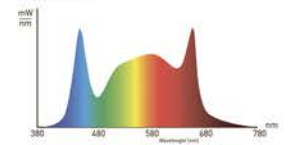

Спектрограмма излучения

50069714

Спектрограмма излучения

50069715

**50069714 ЭРА GREEN LINE ФИТО-65W-PL-E27-GR
5-ти лепестковая розового свечения 65 Вт E27**

| | | | | | | | |
|----------------|------------------------------|--------------------------------|----------|----------------------------------|------------------|------|----------------------------|
| 30000 часов | 2 года сроку службы | 65 Потребляемая мощность | +5...+40 | 2200K цветовая температура | 117 микроль/с | IP20 | 410x410x200 размеры, мм |
|----------------|------------------------------|--------------------------------|----------|----------------------------------|------------------|------|----------------------------|