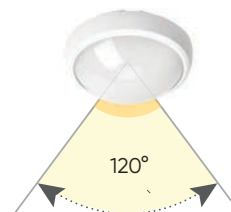

Светильник накладной пылевлагозащищенный AL3014

Feron

Материал: пластик

12W

50000
ЧАСОВ

IP54

ПРЕИМУЩЕСТВА:

- Корпус из высокопрочного пластика обеспечивает стойкость к механическому воздействию и высоким температурам
- Рассеиватель из матового светотехнического пластика предотвращает слепящий эффект от светильника, а также обеспечивает широкий угол рассеивания света
- Драйвер нового поколения с высоким КПД
- В комплект входят все необходимые крепежи
- Главной особенностью светильника является увеличенный диаметр закрывающий непрокрашенные участки от старых светильников при замене
- Удобный и простой монтаж

960Lm

ØxH, mm (175x75)

арт. 51163

4000K

арт. 51164

6500K

Угол
рассеивания

Отсутствие мерцания и пульсаций светового потока