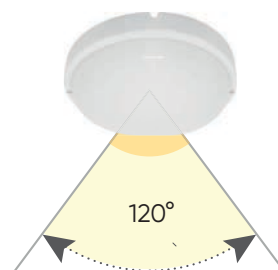

Светильник с датчиком освещенности AL3015

feron

Материал: пластик

12W

50000
ЧАСОВ

IP65

ВКЛЮЧАЕТСЯ ТОЛЬКО В ТЕМНОТЕ!

Угол
рассеивания

960Lm

ØxH, mm (140x35)

арт.51656

4000K

арт. 51657

6500K

Светильник будет включаться при освещенности менее 20 люкс и работать до тех пор, пока значение освещенности не станет выше.

AL3015 подходит для освещения различных типов помещений — жилых, общественных и производственных, а также в сфере ЖКХ. Его можно использовать на фасадах зданий, для лестничных пролетов, общественных балконов, надземных пешеходных переходов.