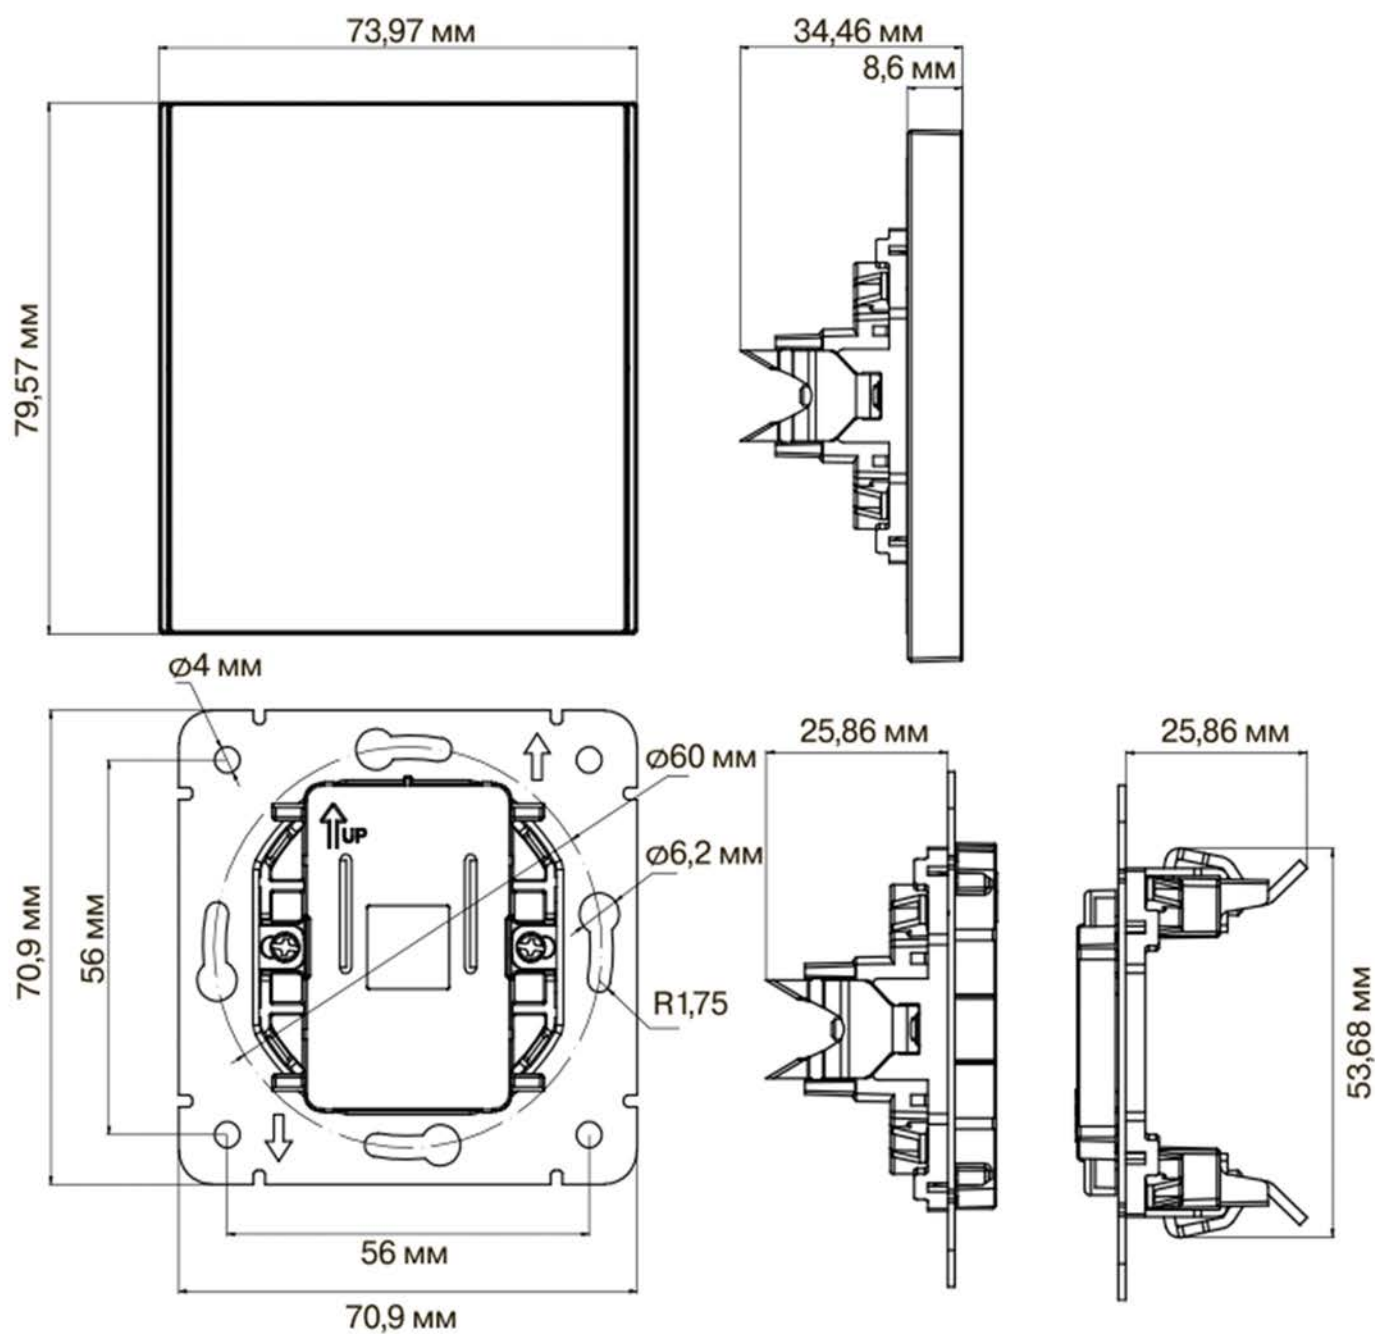

**Комплектация:**

- Заглушка
- Руководство по эксплуатации (паспорт)
- Упаковка

**Характеристики и параметры:**

Материал корпуса: поликарбонат

Степень защиты: IP20

Размер: 70,9x70,9x34 мм

Модель: KR-S

Артикул	Наименование изделия	Цвет
KR-78-0735-1	Заглушка ROUND декоративная с суппортом	Перламутр
KR-78-0735-2	Заглушка ROUND декоративная с суппортом	Титан
KR-78-0735-3	Заглушка ROUND декоративная с суппортом	Оникс
KR-78-0735-4	Заглушка STRONG декоративная с суппортом	Жемчуг
KR-78-0735-5	Заглушка STRONG декоративная с суппортом	Антрацит
KR-78-0735-6	Заглушка STRONG декоративная с суппортом	Графит
KR-78-0735-7	Заглушка ROUND декоративная с суппортом	Шелк
KR-78-0735-8	Заглушка STRONG декоративная с суппортом	Шелк

**Правила и условия монтажа:**

Снять крышку. Установить металлический суппорт в монтажную коробку и затянуть два винта до момента прочной фиксации. Установить рамку и крышку.

Габаритные размеры заглушки: