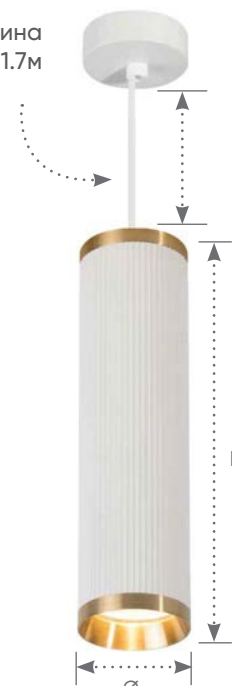

# Feron

Материал: алюминий

**GU10**  
цоколь

**230V**

ГАРАНТИЯ  
**24**  
МЕСЯЦА  
\*\*\*

черный,  
античное золото  
арт. 48694

белый,  
античное золото  
арт. 48693

черный,  
античное золото  
арт. 48851

белый,  
античное золото  
арт. 48852

Регулируемая длина  
подвеса 1.7м

черный,  
античное золото  
арт. 48853

белый,  
античное золото  
арт. 48854

**AL174**

**IP40**

Светильники трековые,  
однофазные

ØxWxH,mm (56x110x200)

**ML190**

**IP20**

Светильники потолочные,  
споты BARREL

ØxH,mm (55x110)

**ML1908**

**IP20**

Светильники потолочные  
на подвесе

ØxH,mm (55x200)