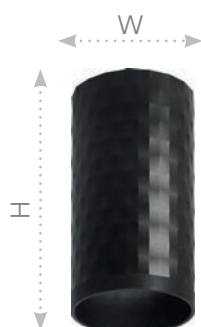

Потолочные светильники серии «PIXEL»

Материал: алюминий

35W

GU10

230V

ML187
арт.48653
WxH,мм
(55x100)

ML187
арт.48654
WxH,мм
(55x100)

ML1878
арт.48655
WxH,мм
(55x200)

ML1878
арт.48656
WxH,мм
(55x200)

ML1871
арт.48651
WxH,мм
(55x165)

ML1871
арт.48652
WxH,мм
(55x165)

Акцентное освещение является незаменимым элементом дизайна, который способен преобразить пространство и помещение. Различные типы светильников в серии позволяют создать комфортную и функциональную атмосферу в любом помещении, зонировать пространство, а также сделать акцент на ключевых деталях интерьера.