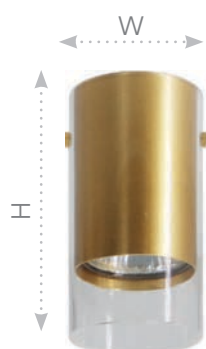

Светильники серии LUMINA

Материал: алюминий

IP20

УХЛ4

230V

ML189 35W
арт.48745 GU10
WxH,мм
(55x110)

ML1891 35W
арт.48746 GU10
WxH,мм
(55x180)

ML1898 35W
арт.48747 GU10
WxH,мм
(55x200)

HL389 12W
арт.48796 GX53
WxH,мм
(80x85)

HL3891 12W
арт.48797 GX53
WxH,мм
(80x150)

Акцентное освещение является незаменимым элементом дизайна, который способен преобразить пространство и помещение. Различные типы светильников в серии позволяют создать комфортную и функциональную атмосферу в любом помещении, зонировать пространство, а также сделать акцент на ключевых деталях интерьера.