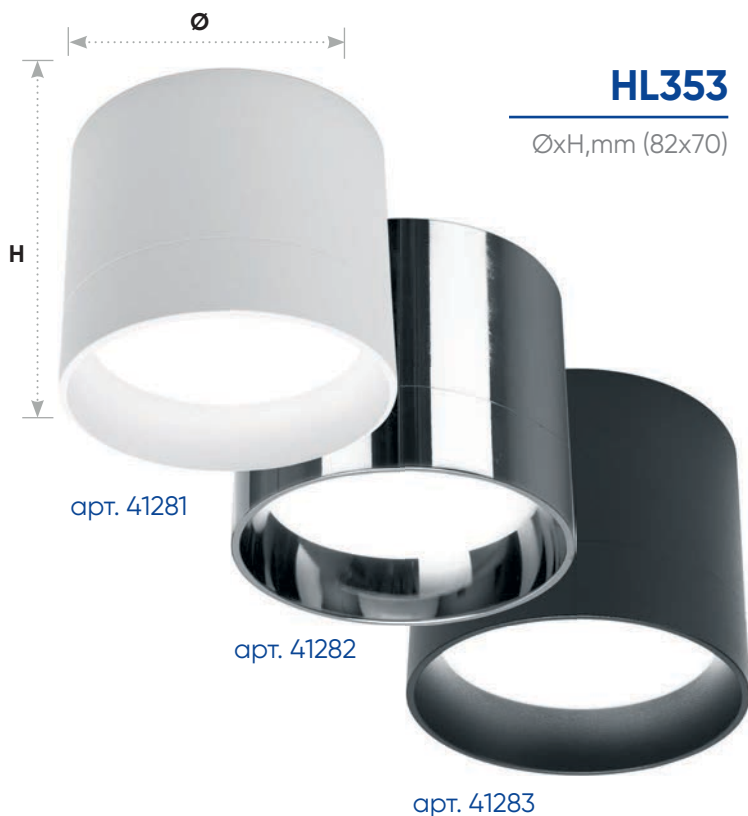

Накладные светильники HL353, HL357 под лампу GX53

Feron

Материал: алюминий

Светильники работают с лампой с цоколем GX53 (лампа не входит в комплект)

HL353

ØxH,mm (82x70)

HL357

ØxH,mm (82x40)

Алюминиевый корпус с матовым покрытием легко установить и эксплуатировать.

Патрон закреплён на пружинке, за счёт чего обеспечивается плотное прилегание лампы к краю светильника. Нижняя часть откручивается для обеспечения доступа к патрону.