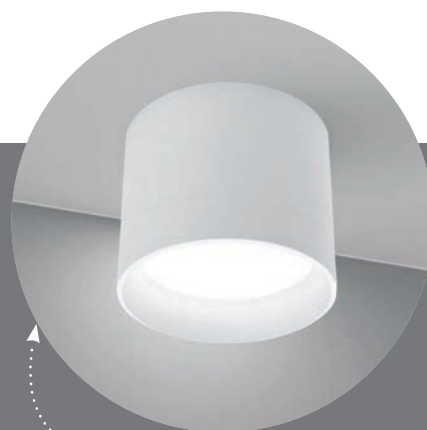

Накладные светильники HL353, HL357 под лампу GX53

Feron

Материал: алюминий

Светильники работают с лампой с цоколем GX53 (лампа не входит в комплект)

HL353

ØxH,mm (82x70)

HL357

ØxH,mm (82x40)

Алюминиевый корпус с матовым покрытием легко установить и эксплуатировать.

Патрон закреплён на пружинке, за счёт чего обеспечивается плотное прилегание лампы к краю светильника. Нижняя часть откручивается для обеспечения доступа к патрону.