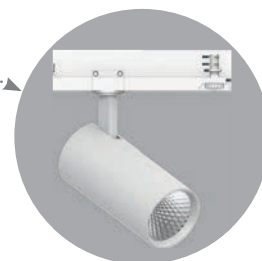

Трековые светильники на шинопровод 3-фазные

Материал: алюминий

170-
265V

IP40

УХЛ4

Feron

Также доступны
в белом цвете

AL147

арт. 51597

1800Lm 20W 4000K
ØDxH, mm (70x155)

арт. 51601

3600Lm 40W 4000K
ØDxH, mm (90x175)

арт. 51599

2700Lm 30W 4000K
ØDxH, mm (90x165)