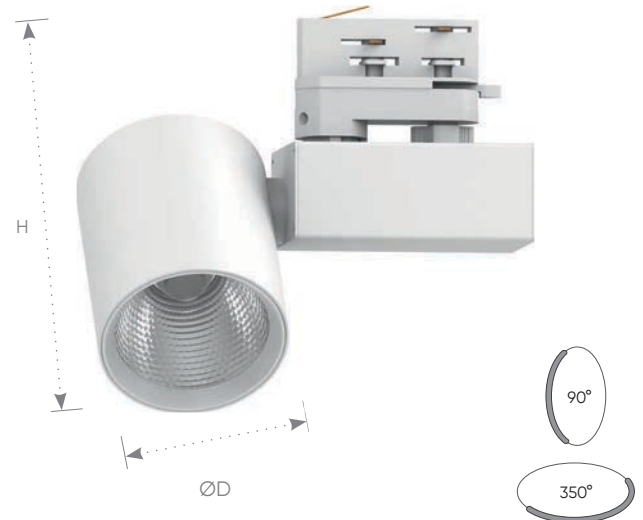

арт. 51596

1800Lm 20W 4000K
ØDxH, mm (70x155)

арт. 51600

3600Lm 40W 4000K
ØDxH, mm (90x175)

арт. 51598

2700Lm 30W 4000K
ØDxH, mm (90x165)

AL148

арт. 51602

Особенности:

- Светоотдача: 90Lm/W и стабильная без деградации «тускления»
- Высокая цветопередача: >80
- Перемещение светильника по всей длине шинопровода позволяет менять акценты освещения в зависимости от перестановок в интерьере или выставочно экспозиции
- Простой монтаж и надежная фиксация
- Отсутствие «кругов освещенности» благодаря корректно сконструированному отражателю
- Отсутствие слепящего эффекта благодаря глубоко установленному внутрь светодиоду
- Защита от перекручивания и обрывания проводов