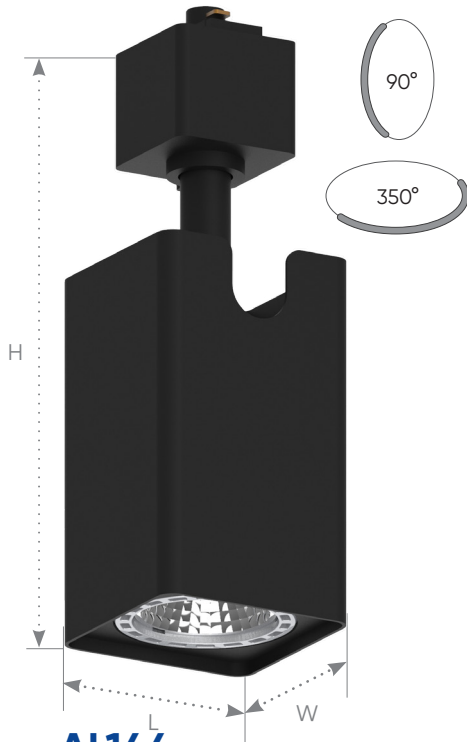

# Трековые светильники на шинопровод 1-фазные

Материал: сталь

GU10

УХЛ4

Также доступны  
в белом цвете

**AL144**

арт. 51321

MR16 max.50W IP20

LxWxH, mm (58x58x165)

**AL199**

арт. 51667

MR16 max.50W IP20

LxWxH, mm (58x96x145)

Трековые светильники ТМ FERON – это лучший вариант для создания акцентного освещения внутри помещения, они позволяют регулировать направление угла светового потока и расставить акценты на определённых деталях интерьера. Цветовая температура свечения и мощность зависит от установленной лампы.