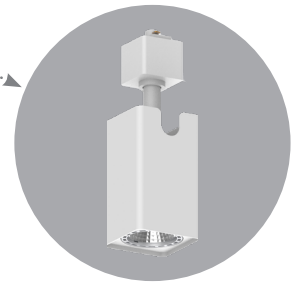

# Трековые светильники на шинопровод 1-фазные

Материал: сталь

GU10

УХЛ4

Также доступны  
в белом цвете

**AL144**

арт. 51321

MR16 max.50W IP20

LxWxH, mm (58x58x165)

**AL199**

арт. 51667

MR16 max.50W IP20

LxWxH, mm (58x96x145)

Трековые светильники ТМ FERON – это лучший вариант для создания акцентного освещения внутри помещения, они позволяют регулировать направление угла светового потока и расставить акценты на определённых деталях интерьера. Цветовая температура свечения и мощность зависит от установленной лампы.