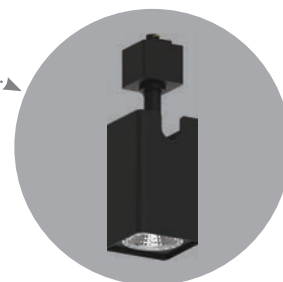

# Трековые светильники на шинопровод 1-фазные

Материал: сталь

GU10

УХЛ4

ГАРАНТИЯ  
24  
МЕСЯЦА  
\*\*\*

**AL144**

арт. 51320

MR16 max.50W IP20

LxWxH, mm (58x58x165)

SHOP220

**Feron**

Также доступны  
в белом цвете

**AL199**

арт. 51666

MR16 max.50W IP20

LxWxH, mm (58x96x145)

Трековые светильники ТМ FERON – это лучший вариант для создания акцентного освещения внутри помещения, они позволяют регулировать направление угла светового потока и расставить акценты на определённых деталях интерьера. Цветовая температура свечения и мощность зависит от установленной лампы.