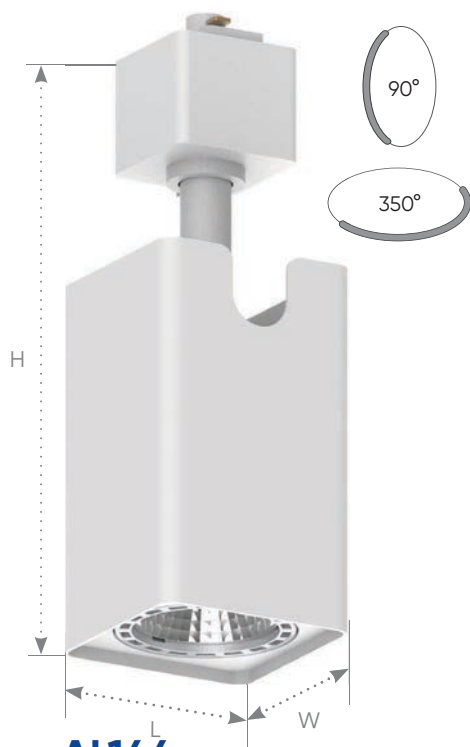

# Трековые светильники на шинопровод 1-фазные

Материал: сталь

GU10

УХЛ4

ГАРАНТИЯ  
24  
МЕСЯЦА  
\*\*\*

**AL144**

арт. 51320

MR16 max.50W IP20

LxWxH, mm (58x58x165)

SHOP220

**Feron**

Также доступны  
в белом цвете

**AL199**

арт. 51666

MR16 max.50W IP20

LxWxH, mm (58x96x145)