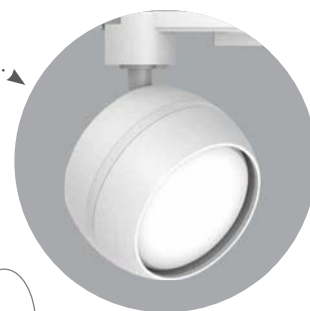

# Feron

Материал: алюминий

также серия доступна  
в белом цвете

IP40

350°

90°

GX70

**AL127**