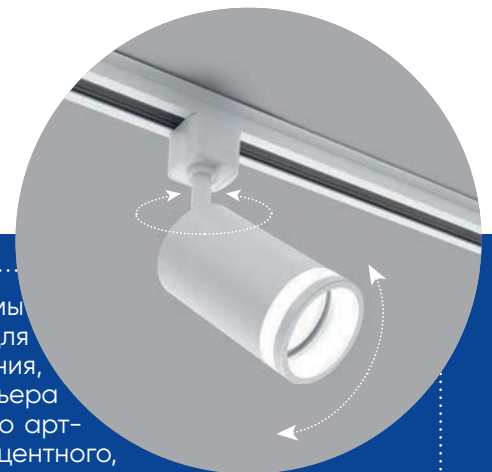

**GU10** до 15W

арт. 32473 (белый)

LxWxH, mm (55x55x180)

арт. 48714 (белый-золото)

LxWxH, mm (55x55x205)

**AL161** IP40

арт. 41371

**GU10** до 15W

 LxWxH, mm  
 (55x55x190)

**AL169** IP20

арт. 51848

**GU10** до 50W

LxWxH, mm (80x100x130)

Однофазные трековые системы – это лучший вариант для создания акцентного освещения, они подчеркнут детали интерьера и превратят дом в настоящую арт-галерею. Подходят как для акцентного, так и для основного освещения. Светильники предназначены для использования совместно с лампами GU10 – их цветовая температура зависит от выбранной лампы. Удобство регулировки направления светового луча: светильник вращается на 350° по горизонтальной оси и на 90° по вертикальной оси. Благодаря тому, что светильники можно легко перемещать по однофазному шинопроводу, трековая система получается мобильной и её можно установить на любой высоте с помощью аксессуара CAB1002 (подвес для шины).