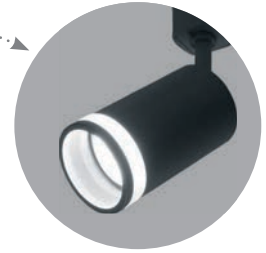

# Трековые светильники под лампу MR16 GU10 на 1-фазный шинопровод, белые

# Feron

230V

GU10

 ГАРАНТИЯ  
**24**  
 МЕСЯЦА

 Также доступны модели  
 в черном цвете

Материал: сталь

**AL190** IP20

арт. 41589