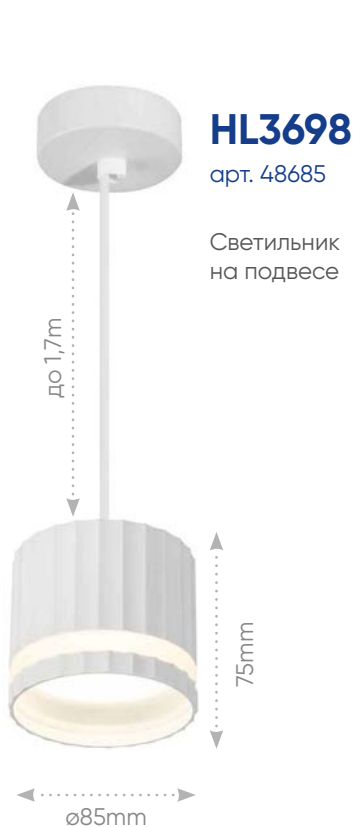

Интерьерные светильники серии OLYMPUS, белые

Feron

Материал: алюминий, акрил

12W
max

Серия доступна
также в черном цвете

Акцентное освещение является незаменимым элементом дизайна, который способен преобразить пространство и помещение. Различные типы светильников в серии позволяют создать комфортную и функциональную атмосферу в любом помещении, зонировать пространство, а также сделать акцент на ключевых деталях интерьера.