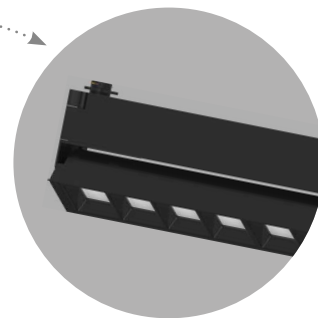

# Feron

Материал: алюминий

50000  
часов

IP40

Также доступны  
серии в черном  
цвете