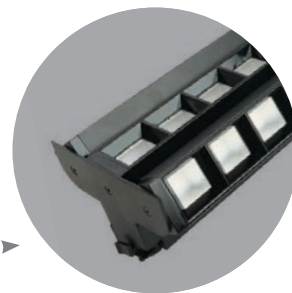

Трековые светодиодные светильники 1-фазные, серии RetailTrace

Feron

Материал: алюминий, пластик

50000
часов

60°

110
Lm/Вт

Возможность поворота
каждой линии

AL123

LxWxH, mm (547x68x75) 4000K (арт. 48925)

2*30W 6600lm

LxWxH, mm (547x68x75) 6500K (арт. 48927)

2*30W 6600lm

LxWxH, mm (547x68x75) 4000K (арт. 48926)

2*30W 6600lm

LxWxH, mm (547x68x75) 6500K (арт. 48928)

2*30W 6600lm

AL124

LxWxH, mm (547x103x75) 4000K (арт. 48929)

3*30W 9900lm

LxWxH, mm (547x103x75) 4000K (арт. 48930)

3*30W 9900lm

Трековые однофазные светильники предназначены для освещения торговых площадей. Светильники имеют возможность установки вплотную друг к другу, образуя непрерывную линию. Надежная фиксация светильника с двух сторон. Повышенная светоотдача делает светильники еще более энергоэффективными. При необходимости можно изменить направление света для освещения проходов, прилавков и витрин.