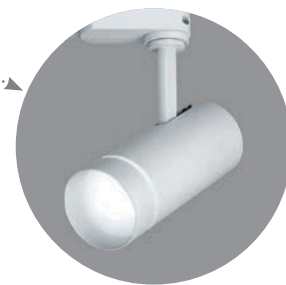

Трековые светодиодные светильники на шинопровод 1-фазные, черные

Feron

Материал: алюминий

50000
ЧАСОВ

IP40

ГАРАНТИЯ
24
МЕСЯЦА

Также доступны
серии в белом цвете

AL106