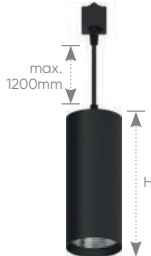

AL115

регулируемая
длина подвеса

15W 1350 Lm
DxH, mm (Ø80x200)
4000K арт.41900