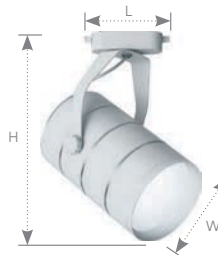

AL112

12W 1080 Lm
LxWxH, mm (90x72x195)
4000K арт.41184

20W 1800 Lm
LxWxH, mm (85x85x220)
4000K арт.32708