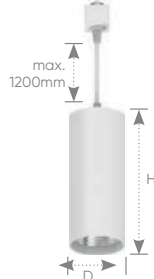

AL115

регулируемая
длина подвеса

15W 1350 Lm
DxH, mm (Ø80x200)
4000K арт.41899