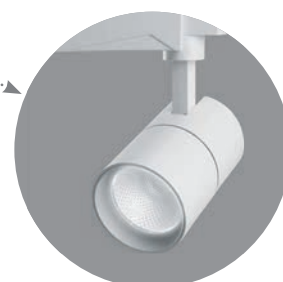

# Feron

Материал: поликарбонат, алюминий

50000  
ЧАСОВ

IP40

ГАРАНТИЯ  
24  
МЕСЯЦА

Также доступны  
серии в белом цвете