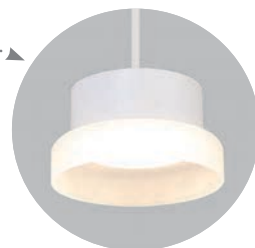

Интерьерные светильники серии OPAL, черные

Материал: алюминий, акрил

Feron

Все модели доступны
также в белом цвете

HL460

арт. 51683

Светильник
потолочный

Размеры:
ø110x60mm

В серии **OPAL** представлены потолочные споты, споты на подвесе, и настенные накладные светильники.