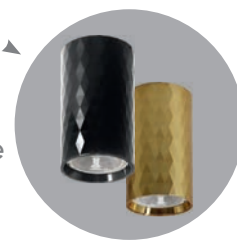

Светильники серии «PRISM»

feron

Материал: алюминий

12W/
35W

230V

IP20

ГАРАНТИЯ
24
МЕСЯЦА

Также доступна серия
в золотом и черном цвете