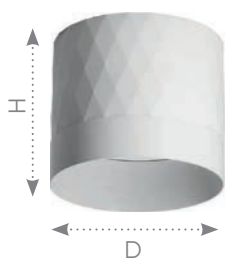

Светильники серии «PRISM»

feron

Материал: алюминий

12W/
35W

230V

IP20

ГАРАНТИЯ
24
МЕСЯЦА

Также доступна серия
в золотом и черном цвете

HL388

GX53 арт.48803
DxH,мм (Ø82x70)

ML188

GU10 арт.48798
DxH,мм (Ø55x100)

AL175
15W, IP40
GU10 арт.48695
DxH,мм (Ø55x190)

ML1888

GU10 арт.48800
DxH,мм (Ø55x200)

AL176 15W, IP40