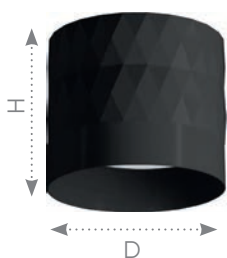

Светильники серии «PRISM»

Feron

Материал: алюминий

12W/
35W

230V

IP20

Также доступна серия
в белом и золотом цвете

HL388

GX53 арт.48802
DxH,мм (Ø82x70)

ML188

GU10 арт.48674
DxH,мм (Ø55x100)AL175
15W, IP40
GU10 арт.48696
DxH,мм (Ø55x190)

ML1888

GU10 арт.48670
DxH,мм (Ø55x200)

AL176 15W, IP40

GX53 арт.48699
DxH,мм (Ø81x105)

AL177 23W