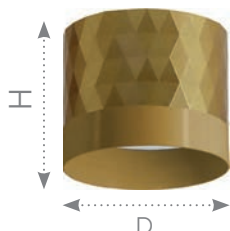

HL388

GX53 арт.48801
DxH,мм (Ø82x70)

ML188

GU10 арт.48673
DxH,мм (Ø55x100)

ML1888

GU10 арт.48669
DxH,мм (Ø55x200)

AL175 15W, IP40

GU10 арт.48697
DxH,мм (Ø55x190)