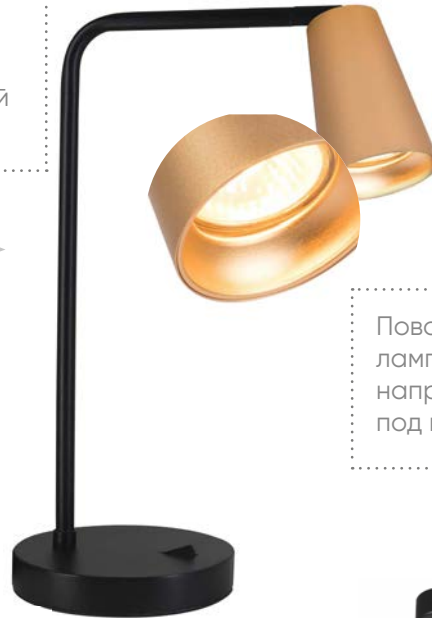

Светильники серии BELL

Feron

Материал: алюминий

GU10

35W

230V

DE185

арт. 48426

LxH,mm (263X150X398)

Прочный
и лёгкий
алюминиевый
корпус

Поворотная
лампа позволяет
направить свет
под нужным углом

DE185
арт. 48424

DE185
арт. 48425

ML1850
арт. 48418-48420

LxWxH,mm (70X70X110)

ML185
арт. 48415-48417

LxWxH,mm (70X70X110)

ML1858
арт. 48421-48423

LxWxH,mm (70X70X110)

Подвесные светильники Feron предназначены для общего и акцентного освещения в жилых помещениях. Компактный размер и лаконичный дизайн светильников позволяют органично вписать их в любой интерьер, сделав акцент на самом важном.