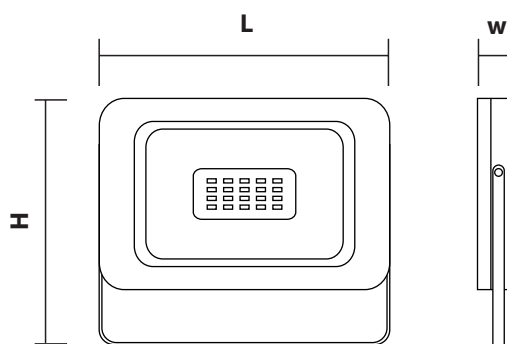

### СЕРИЯ FL-LED Light-PAD White

**30 лет\***
**LED**

МОЩНОСТЬ	20 - 200Вт
СВЕТОВОЙ ПОТОК	2000 - 20000Лм
ЦВЕТОВАЯ ТЕМПЕРАТУРА	2700К / 4200К / 5200К / 6400К
ПОДКЛЮЧЕНИЕ	120-240В
ЕЕС	A
УГОЛ ИЗЛУЧЕНИЯ	120°
ИНДЕКС ЦВЕТОПЕРЕДАЧИ	RA≥80
МАТЕРИАЛ КОРПУСА	МЕТАЛЛ
СТАНДАРТ ЗАЩИТЫ	IP65
ЦВЕТ КОРПУСА	БЕЛЫЙ
СРЕДНИЙ СРОК СЛУЖБЫ	30 ЛЕТ (ПРИ РАБОТЕ ОКОЛО 3-Х Ч/ДЕНЬ)
ТЕМПЕРАТУРНЫЙ ДИАПАЗОН ЭКСПЛУАТАЦИИ	ОТ -20°С ДО + 45°С

МОДЕЛЬ	МОЩНОСТЬ (Вт)	СВЕТОВОЙ ПОТОК (Лм)	ДЛИНА L (мм)	ШИРИНА W (мм)	ВЫСОТА H (мм)	УГОЛ ИЗЛУЧЕНИЯ	ЦВЕТОВАЯ ТЕМПЕРАТУРА (К)	НАПРЯЖЕНИЕ (В)	ШТРИХКОД	ВЕС (г)	КОЛ-ВО В УПАКОВКЕ
FL-LED Light-PAD 20W White	20	2000	100	25	84	120°	2700/4200/6400	220-240	4657352618535/618542/618559	140	60
FL-LED Light-PAD 30W White	30	3000	120	26	90	120°	2700/4200/6400	220-240	4657352618566/618573/618580	190	60
FL-LED Light-PAD 50W White	50	5000	145	30	125	120°	2700/4200/6400	220-240	4657352618597/618603/618610	250	40
FL-LED Light-PAD 70W White	70	7000	200	30	150	120°	2700	220-240	4657352618627	470	20
FL-LED Light-PAD 100W White	100	10000	234	30	180	120°	2700/4200/5200/6400	220-240	4657352618658/618665/ 618696/618702	650	20
FL-LED Light-PAD 150W White	150	15000	290	30	210	120°	2700/4200/5200/6400	220-240	4657352618719/618726 618757/618764	1030	10
FL-LED Light-PAD 200W White	200	20000	327	30	235	120°	2700/4200/5200/6400	220-240	4657352618771/618788/ 618818/618825	1520	10