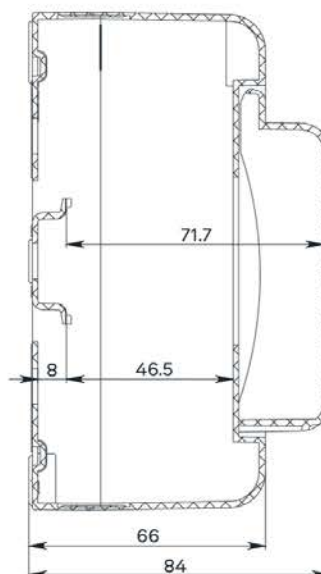

2.1
Крепление с помощью самореза
Fastening with self-tapping screw

Винт самонарезающий 4,2×16 DIN 7981 в количестве 2 штук
Момент затяжки 0,5 Н·м
Self-tapping screw 4.2×16 DIN 7981 in quantity of 2 pieces
Tightening torque is 0.5 N·m

2.2
Опломбировка
Sealing

3 Габаритные размеры Overall dimensions

Артикул / Order code	Ширина корпуса, мм / Enclosure width, mm	Наличие двери / Door availability	Цвет корпуса / Enclosure color
	L		
UIM-KP71-N-02-20-K02	51	нет/no	черный/black
UIM-KP71-N-02-20-K24	51	нет/no	дуб / oak
UIM-KP71-N-02-20-K34	51	нет/no	сосна / pine
UIM-KP71-N-04-20-K01	89	нет/no	белый/white
UIM-KP71-N-04-20-K02	89	нет/no	черный/black
UIM-KP71-N-04-20-K24	89	нет/no	дуб / oak
UIM-KP71-N-04-20-K34	89	нет/no	сосна / pine
UIM-KP71-N-06-20-K01	127	нет/no	белый/white
UIM-KP71-N-06-20-K02	127	нет/no	черный/black
UIM-KP71-N-06-20-K24	127	нет/no	дуб / oak
UIM-KP71-N-06-20-K34	127	нет/no	сосна / pine
UIM-KP72-N-02-20-K02	51	да/yes	черный/black
UIM-KP72-N-02-20-K24	51	да/yes	дуб / oak
UIM-KP72-N-02-20-K34	51	да/yes	сосна / pine
UIM-KP72-N-04-20-K01	89	да/yes	белый/white
UIM-KP72-N-04-20-K02	89	да/yes	черный/black
UIM-KP72-N-04-20-K24	89	да/yes	дуб / oak
UIM-KP72-N-04-20-K34	89	да/yes	сосна / pine
UIM-KP72-N-06-20-K01	127	да/yes	белый/white
UIM-KP72-N-06-20-K02	127	да/yes	черный/black
UIM-KP72-N-06-20-K24	127	да/yes	дуб / oak
UIM-KP72-N-06-20-K34	127	да/yes	сосна / pine
UIM-KP71-N-02-20-K01	51	нет/no	белый/white
UIM-KP72-N-02-20-K01	51	да/yes	белый/white