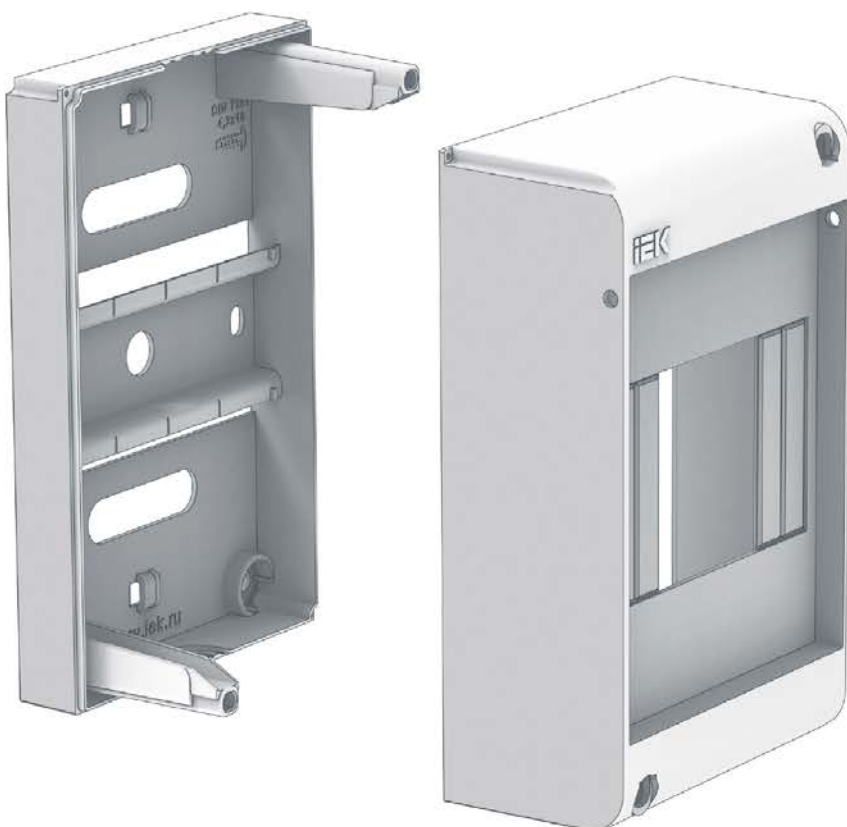

Инструкция по монтажу пластиковых корпусов

**Крепление крышки
с помощью самореза**
Fastening the cover
with a self-tapping
screw

**Проушины
для кабельных стяжек**
Eyelets for cable ties

**Соединение
на защелках**
Snap-fit assembly

**Вырезные отверстия
для заведения
проводника**
Cut-out holes for
inserting the conductor

**Возможность
крепления монтажным
пистолетом**
Can be mounted
with nail gun

1 Схема сборки корпуса Enclosure assembly scheme

1.1
Доступ к механизму защелки
Access to the latch mechanism

1.3
Установка дверцы
Installing the door

1.2
Корпус в разобранном виде
The disassembled enclosure

1.4
Крепление к стене
Wall mounting

2 **Дополнительные возможности**
Options

2.1
Крепление с помощью самореза
Fastening with self-tapping screw

Винт самонарезающий 4,2×16 DIN 7981 в количестве 2 штук
Момент затяжки 0,5 Н·м
Self-tapping screw 4.2×16 DIN 7981 in quantity of 2 pieces
Tightening torque is 0.5 N·m