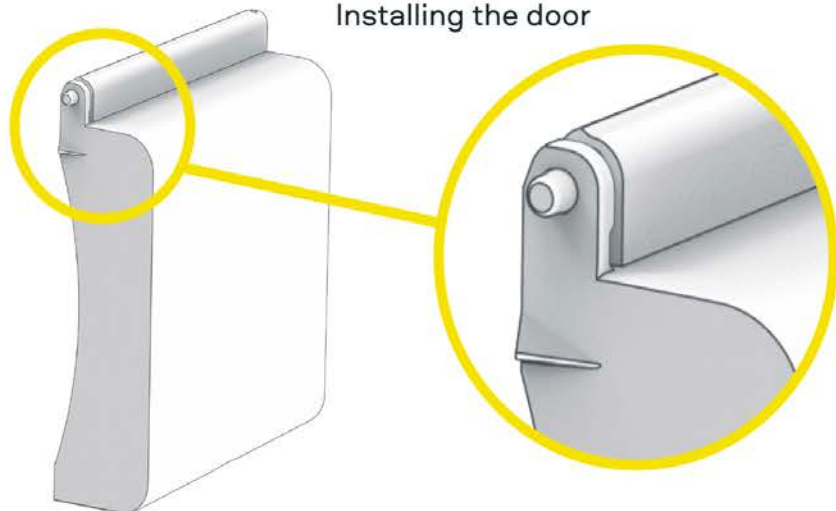

Инструкция по монтажу пластиковых корпусов

**Крепление крышки
с помощью самореза**
Fastening the cover
with a self-tapping
screw

**Проушины
для кабельных стяжек**
Eyelets for cable ties

**Соединение
на защелках**
Snap-fit assembly

**Вырезные отверстия
для заведения
проводника**
Cut-out holes for
inserting the conductor

**Возможность
крепления монтажным
пистолетом**
Can be mounted
with nail gun

1 Схема сборки корпуса Enclosure assembly scheme

1.1
Доступ к механизму защелки
Access to the latch mechanism

1.3
Установка дверцы
Installing the door

1.2
Корпус в разобранном виде
The disassembled enclosure

1.4
Крепление к стене
Wall mounting

2 **Дополнительные возможности**
Options

2.1
Крепление с помощью самореза
Fastening with self-tapping screw

Винт самонарезающий 4,2×16 DIN 7981 в количестве 2 штук
Момент затяжки 0,5 Н·м
Self-tapping screw 4.2×16 DIN 7981 in quantity of 2 pieces
Tightening torque is 0.5 N·m