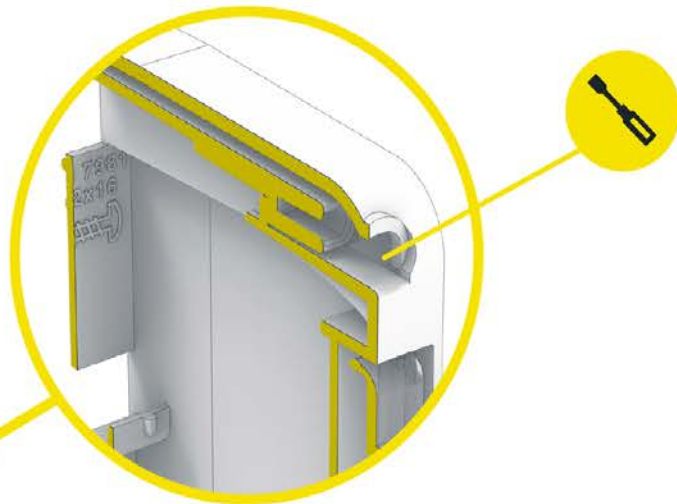

Инструкция по монтажу пластиковых корпусов

**Крепление крышки
с помощью самореза**
Fastening the cover
with a self-tapping
screw

**Проушины
для кабельных стяжек**
Eyelets for cable ties

**Соединение
на защелках**
Snap-fit assembly

**Вырезные отверстия
для заведения
проводника**
Cut-out holes for
inserting the conductor

**Возможность
крепления монтажным
пистолетом**
Can be mounted
with nail gun

1 Схема сборки корпуса Enclosure assembly scheme

1.1
Доступ к механизму защелки
Access to the latch mechanism

1.3
Установка дверцы
Installing the door

1.2
Корпус в разобранном виде
The disassembled enclosure

1.4
Крепление к стене
Wall mounting

2 **Дополнительные возможности**
Options

2.1
Крепление с помощью самореза
Fastening with self-tapping screw

Винт самонарезающий 4,2×16 DIN 7981 в количестве 2 штук
Момент затяжки 0,5 Н·м
Self-tapping screw 4.2×16 DIN 7981 in quantity of 2 pieces
Tightening torque is 0.5 N·m