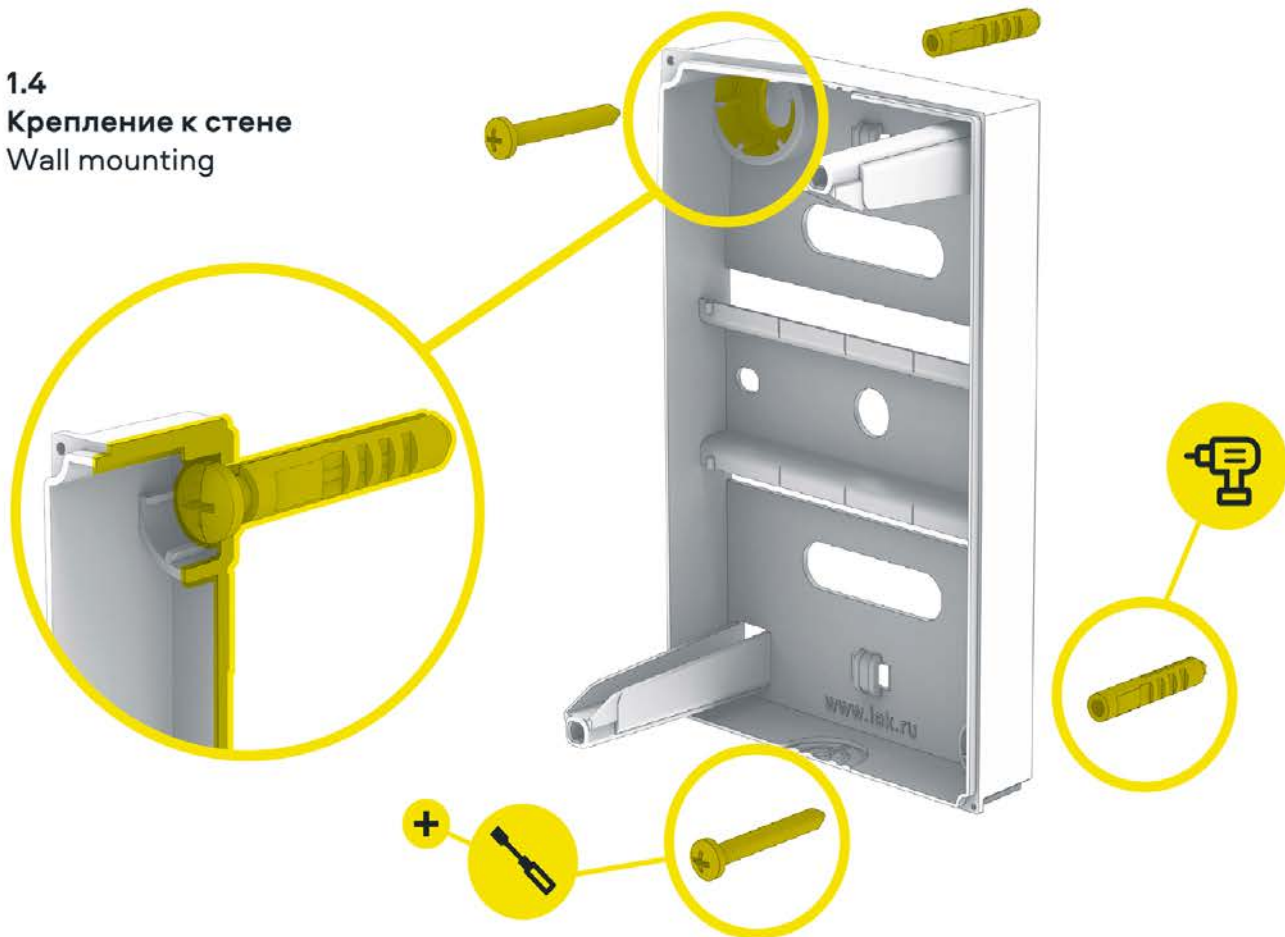

Инструкция по монтажу пластиковых корпусов

**Крепление крышки
с помощью самореза**
Fastening the cover
with a self-tapping
screw

**Проушины
для кабельных стяжек**
Eyelets for cable ties

**Соединение
на защелках**
Snap-fit assembly

**Вырезные отверстия
для заведения
проводника**
Cut-out holes for
inserting the conductor

**Возможность
крепления монтажным
пистолетом**
Can be mounted
with nail gun

1 Схема сборки корпуса Enclosure assembly scheme

1.1
Доступ к механизму защелки
Access to the latch mechanism

1.3
Установка дверцы
Installing the door

1.2
Корпус в разобранном виде
The disassembled enclosure

1.4
Крепление к стене
Wall mounting

2 **Дополнительные возможности**
Options

2.1
Крепление с помощью самореза
Fastening with self-tapping screw

Винт самонарезающий 4,2×16 DIN 7981 в количестве 2 штук
Момент затяжки 0,5 Н·м
Self-tapping screw 4.2×16 DIN 7981 in quantity of 2 pieces
Tightening torque is 0.5 N·m