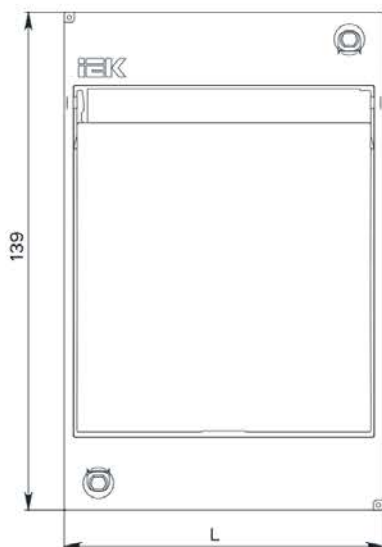

2.1
Крепление с помощью самореза
Fastening with self-tapping screw

Винт самонарезающий 4,2×16 DIN 7981 в количестве 2 штук
Момент затяжки 0,5 Н·м
Self-tapping screw 4.2×16 DIN 7981 in quantity of 2 pieces
Tightening torque is 0.5 N·m

2.2
Опломбировка
Sealing

3 Габаритные размеры Overall dimensions

Артикул / Order code	Ширина корпуса, мм / Enclosure width, mm	Наличие двери / Door availability	Цвет корпуса / Enclosure color
	L		
UIM-KP71-N-02-20-K02	51	нет/no	черный/black
UIM-KP71-N-02-20-K24	51	нет/no	дуб / oak
UIM-KP71-N-02-20-K34	51	нет/no	сосна / pine
UIM-KP71-N-04-20-K01	89	нет/no	белый/white
UIM-KP71-N-04-20-K02	89	нет/no	черный/black
UIM-KP71-N-04-20-K24	89	нет/no	дуб / oak
UIM-KP71-N-04-20-K34	89	нет/no	сосна / pine
UIM-KP71-N-06-20-K01	127	нет/no	белый/white
UIM-KP71-N-06-20-K02	127	нет/no	черный/black
UIM-KP71-N-06-20-K24	127	нет/no	дуб / oak
UIM-KP71-N-06-20-K34	127	нет/no	сосна / pine
UIM-KP72-N-02-20-K02	51	да/yes	черный/black
UIM-KP72-N-02-20-K24	51	да/yes	дуб / oak
UIM-KP72-N-02-20-K34	51	да/yes	сосна / pine
UIM-KP72-N-04-20-K01	89	да/yes	белый/white
UIM-KP72-N-04-20-K02	89	да/yes	черный/black
UIM-KP72-N-04-20-K24	89	да/yes	дуб / oak
UIM-KP72-N-04-20-K34	89	да/yes	сосна / pine
UIM-KP72-N-06-20-K01	127	да/yes	белый/white
UIM-KP72-N-06-20-K02	127	да/yes	черный/black
UIM-KP72-N-06-20-K24	127	да/yes	дуб / oak
UIM-KP72-N-06-20-K34	127	да/yes	сосна / pine
UIM-KP71-N-02-20-K01	51	нет/no	белый/white
UIM-KP72-N-02-20-K01	51	да/yes	белый/white