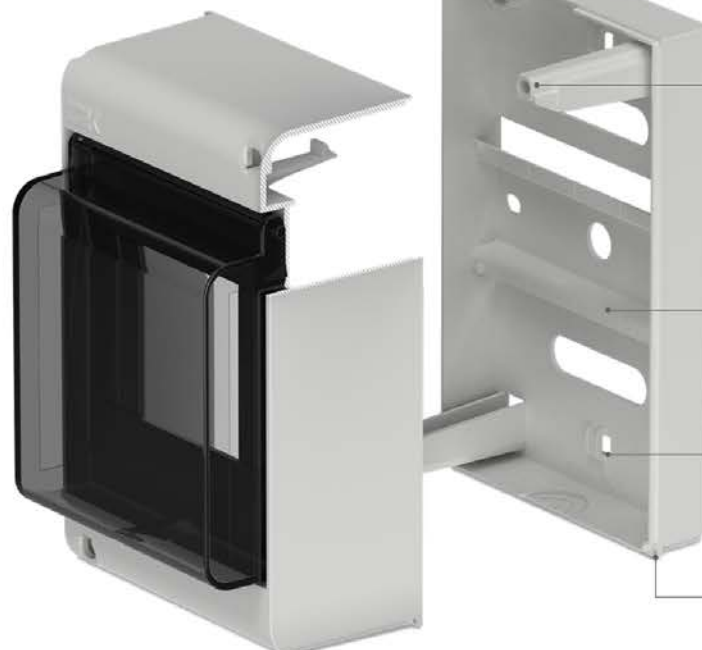

## ОСОБЕННОСТИ КОНСТРУКЦИИ

Продуманная конструкция корпусов обеспечит быстрый монтаж для организации временной точки подключения к электросетям на строительных площадках, а также для установки дополнительного оборудования в существующих распределительных щитах.