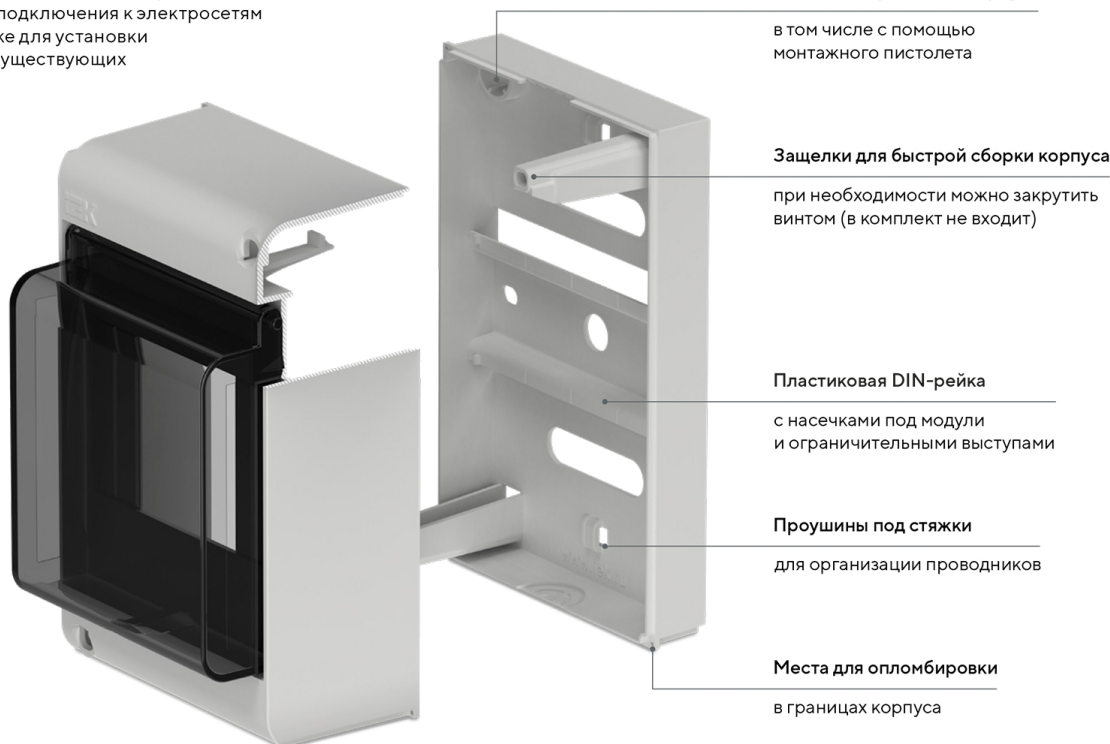

Бренд IEK – лауреат рейтинга народного доверия «Марка № 1 в России» в 2014-2024 годах.

ОСОБЕННОСТИ КОНСТРУКЦИИ

Продуманная конструкция корпусов обеспечит быстрый монтаж для организации временной точки подключения к электросетям на строительных площадках, а также для установки дополнительного оборудования в существующих распределительных щитах.

Места для крепления корпуса

в том числе с помощью монтажного пистолета

Защелки для быстрой сборки корпуса

при необходимости можно закрутить винтом (в комплект не входит)

Пластиковая DIN-рейка

с насечками под модули и ограничительными выступами

Проушины под стяжки

для организации проводников

Места для опломбировки

в границах корпуса

- Размерный ряд: от 2 до 6 модулей
- Цвета корпуса: RAL 9016 (белый), RAL 9005 (черный), RAL 1001 (сосна), RAL 8024 (дуб)
- Исполнения: с дверью / без двери