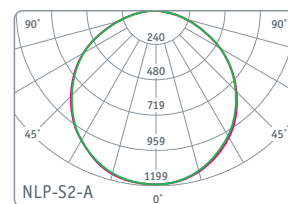

- Отсутствие вредных для глаз пульсаций освещенности (коэффициент пульсации <1%)
- Равномерная фронтальная засветка достигается благодаря вторичной оптике, установленной на светодиодные модули
- Универсальный способ монтажа: встраиваемый в подвесной потолок типа «Армстронг» и накладной
- Литий-ионный аккумулятор большой емкости гарантирует 60 или 180 минут стабильной работы светильника в аварийном режиме, в зависимости от установленного блока аварийного питания
- Защита от перезаряда и полного разряда аккумулятора
- Кнопка «тест» для проверки работоспособности светильника в аварийном режиме