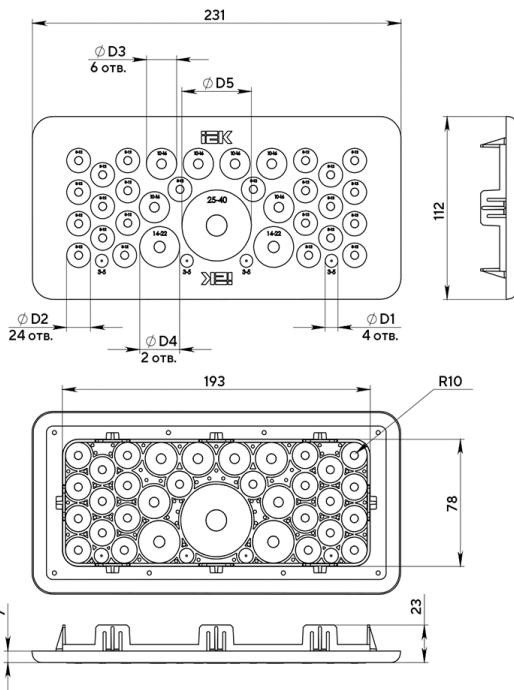

# ВВОД КАБЕЛЬНЫЙ МЕМБРАННЫЙ НА 37 ОТВЕРСТИЙ

Артикул

TI-02D-MC-037-65

Диаметр отверстий, мм	12	16	22	40,5	витая пара
Количество отверстий	24x	6x	2x	1x	4x