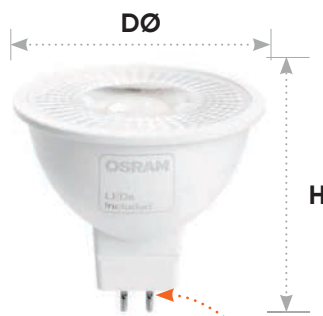

LB-1607 Светодиодная лампа с линзой

LEDs
Included

• GU10 - 38°, 110°

• G5.3 - 38°, 110°

Лампа с углом рассеивания 38° дает лучшую освещенность в необходимом направлении. Идеально для подсветки витрин, картин и других объектов.

Лампа с углом рассеивания 110° создает равномерную засветку в заданном направлении.

7W

ГАРАНТИЯ
3
ГОДА

Модель	В белом корпусе				В черном корпусе				Световой поток	Цветовая тем-ра	Цоколь
	38°	Размеры D×H, мм	110°	Размеры D×H, мм	38°	Размеры D×H, мм	110°	Размеры D×H, мм			
LB-1607	38179	50×45	38185	50×46	-	-	-	-	520Lm	2700K	G5.3
	38180		38186		-	-	-	540Lm	4000K		
	38181		38187		-	-	-	560Lm	6400K		
	38176	50×53	38182	50×53	48954	-	48956	-	520Lm	2700K	GU10
	38177		38183		48955	50×55	48957	540Lm	4000K		
	38178		38184		-	-	-	560Lm	6400K		