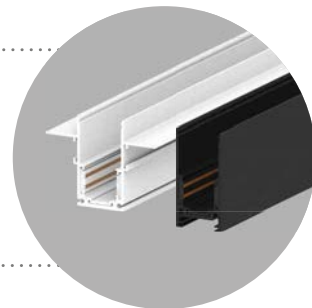

Магнитные трековые светильники на 230V, под лампу

Feron

Материал: алюминий

IP40

230V

ГАРАНТИЯ
24
МЕСЯЦА

Трековые светильники AL116 и AL119 устанавливаются на магнитный шинопровод **САВМ1000/1001**, работают от напряжения **230В**. Установка блока питания на 48В не требуется.

арт. 48724

арт. 48725

GU10

AL116

LxWxH,mm (112x56x168)

350°

90°

арт. 48726

Это лучший вариант для создания акцентного освещения внутри помещения, они позволяют регулировать направление угла светового потока и расставить акценты на определённых деталях интерьера.