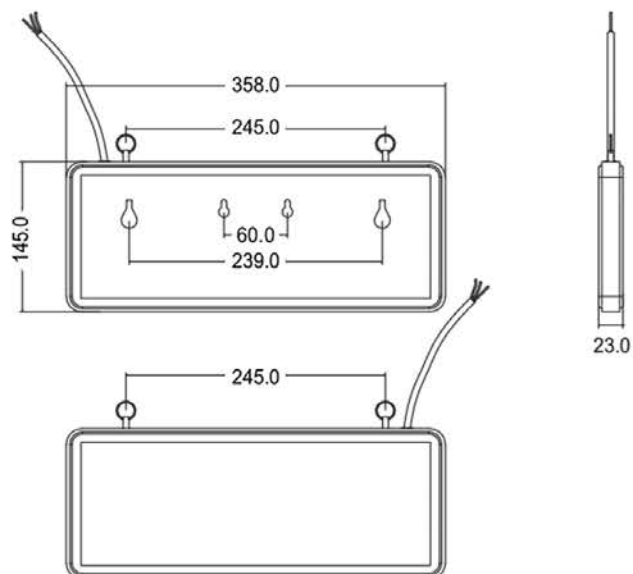

Отчетливая видимость
пиктограммы

Яркость цветового
сигнала безопасности
в соответствии
с ГОСТ 60598-2-22-2012

Технические характеристики

Параметр / Серия	ДСО-101-IP20	ДСО-101-IP65	ДСО-101-IP65-Н
Соответствие регламентам и стандартам	ТР ТС 004 / 2011 ТР ТС 020/2011 ТР ЕАЭС 037 / 2016		
Класс защиты от поражения током	I		
Номинальная мощность, Вт	3		
Коэффициент мощности	≥0,4		
Диапазон входного напряжения, В	198-253		
Номинальная частота, Гц	50		
Тип входного напряжения	AC/DC		
Степень защиты от пыли и влаги	IP20	IP65	IP65
Тип встроенного аккумулятора	Ni-Cd	LiFePO4	LiFePO4
Время автономной работы, ч	1,5	3	3
Способ монтажа	Накладной / подвесной		Накладной
Диапазон рабочей температуры	От 0 до +40 °С		
Срок службы	30 000 часов		

Ассортимент продукции

Модель	Тип	Время автономной работы, ч	Пиктограмма	Артикул
ДСО-101-IP20	Односторонний	1,5	ВЫХОД EXIT	60312DEK
	Односторонний	1,5	Без пиктограммы	60313DEK
ДСО-101-IP65	Двухсторонний	3	ВЫХОД EXIT (в комплекте отдельно)	60314DEK
	Двухсторонний	3	Без пиктограммы	60315DEK
ДСО-101-IP65-Н	Односторонний	3	Без пиктограммы	60316DEK

Технический раздел

Габаритные размеры (мм)

ДСО-101-IP20

ДСО-101-IP65

ДСО-101-IP65-H