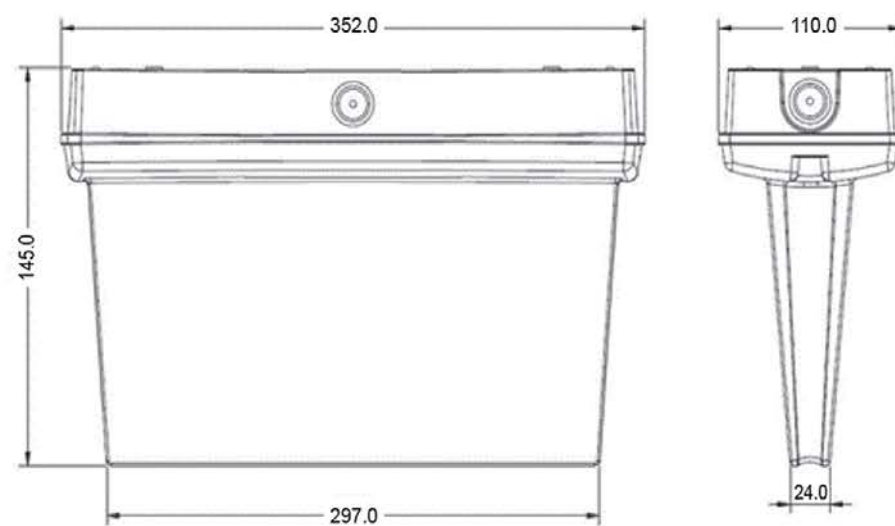

Технический раздел

Габаритные размеры (мм)

ДСО-101-IP20

ДСО-101-IP65

ДСО-101-IP65-H