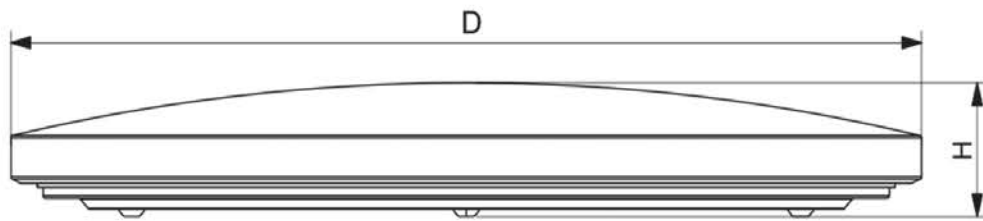

## Габаритные размеры (мм)

Мощность	Диаметр (D)	Высота (H)
16 Вт	280	60
24 Вт	330	62