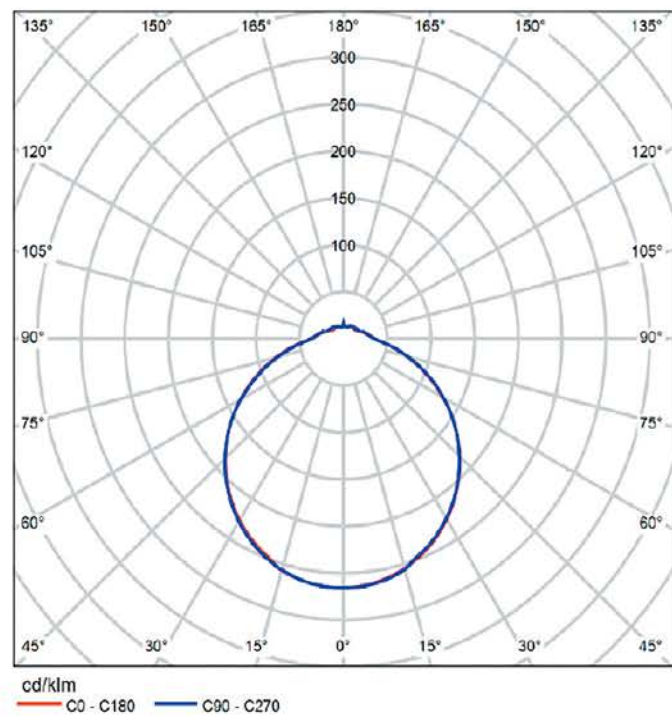

## Габаритные размеры (мм)

Мощность	Диаметр (D)	Высота (H)
16 Вт	280	60
24 Вт	330	62

## Кривая силы света