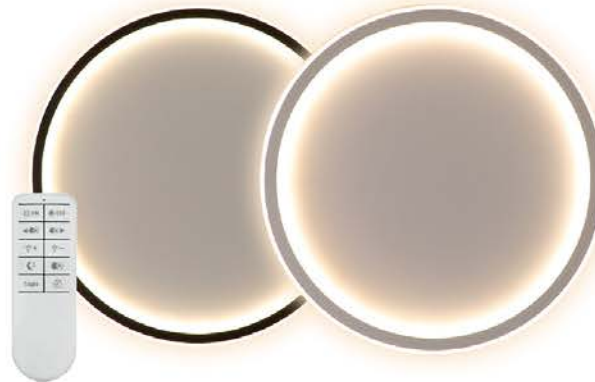

Компания **Feron** представляет новинку **AL5800** с эффектом парящего круга света в двух вариациях: черный ободок и белый.

Светильник выполнен в актуальном дизайне и украсит собой любой интерьер. Управляемые светильники **Feron** серии **AL** со светодиодными источниками света предназначены для использования в качестве основного освещения в жилых и общественных помещениях. Светильники устанавливаются в гостиных комнатах, на кухне, в залах ресторанов, в магазинах, и являются отличной альтернативой многорожковой люстре.

ПРЕИМУЩЕСТВА:

- Супер тонкий корпус.
- Минималистичный и стильный дизайн.
- Высокая энергоэффективность 70-80 Лм/Вт

ПРЕИМУЩЕСТВА РАДИОПУЛЬТА

- Увеличенный радиус действия, сигнал проходит и сквозь стены, нет необходимости в прямой видимости.
- Контроллер управления светильника связан с пультом.

Модель	Артикул	Мощность	Эквивалент лампы накаливания	Цветаая температура	Световой поток	Материал рассеивателя	Освещаемая площадь	Цвет корпуса	Размеры	Размер основания
AL5800	41556	80W	4×100W	регулируемая (3000-6500K)	макс. 5600Лм	металл и PVC	макс. 25м²	белый	Ø400×43мм	Ø340мм
	черный									
	41558	100W	6×100W					макс. 7000Лм	макс. 30м²	
AL5801	41559*	60W	3×100W	4000K	макс. 4200Лм		макс. 20м²	белый	Ø500×43мм	Ø440мм