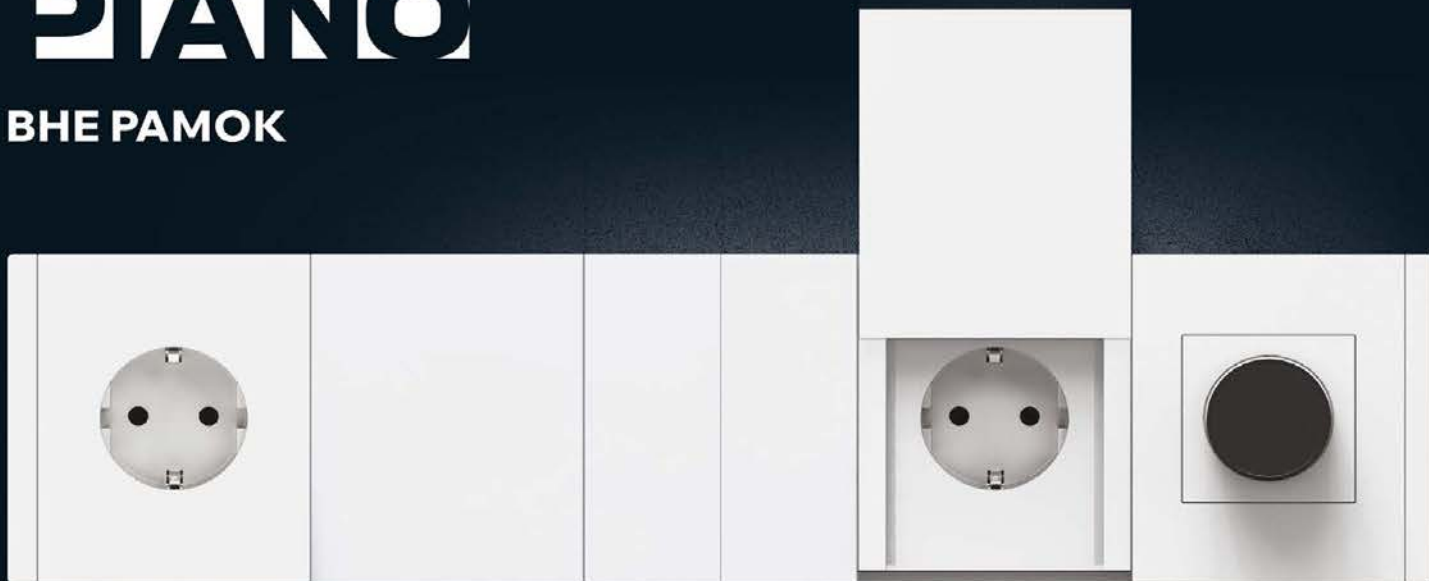

FORTE &PIANO

IEK

БЕЗ РАМОК

ОТРАСЛИ

- Жилищное строительство
- Коммерческое строительство
- Социальное строительство
- Промышленность
- Сельское хозяйство

КАНАЛЫ СБЫТА

- Электрики
- Строительно-монтажные организации
- Розница
- Дизайнеры

IEK

ЭЛЕКТРОУСТАНОВОЧНЫЕ ИЗДЕЛИЯ FORTE&PIANO

НИКАКИХ РАМОК – ДВЕ ЗАГЛУШКИ ПО КРАЯМ

Мы создаем свое пространство для жизни. Чем меньше ограничений мы встречаем на этом пути, тем увлекательнее процесс и креативнее результат.

Комбинируйте изделия, создавайте изящные бесшовные композиции – с коллекцией безрамочных розеток и выключателей.

- Уникальная разработка IEK
- Запатентованный механизм
- Неограниченное количество изделий в ряду
- Разработано совместно с ведущими дизайнерами России