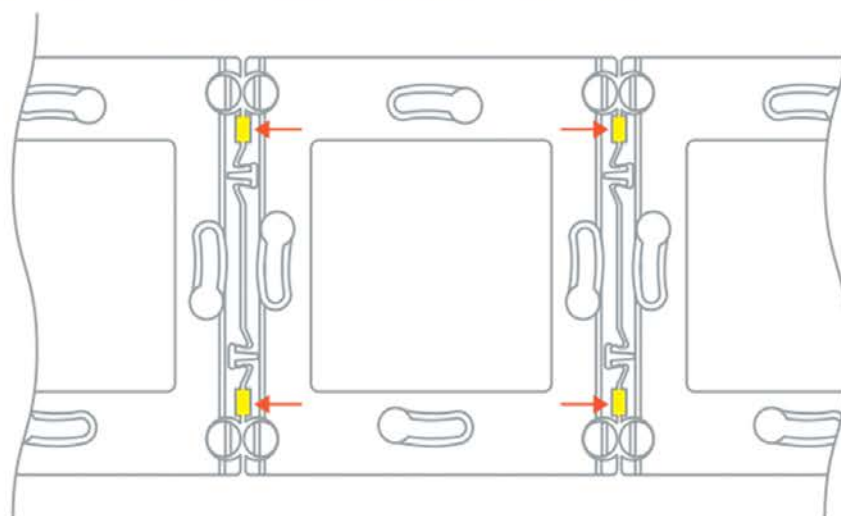

SHOP220

FORTEPIANO

ИНСТРУКЦИЯ ПО МОНТАЖУ
INSTALLATION INSTRUCTION

FORTEPIANO

Шаг подрозетников /

Step of boxes

Подрозетник не должен выступать за плоскость стены /

The box should not be higher than the wall level

Схема демонтажа панелей /

Panel dismantling scheme

Используйте эксцентрики для регулирования зазоров /

Use the eccentrics to adjust the gaps

Для извлечения суппорта из ряда используйте пазы под отвертку /

To remove the support, use the slots for a screwdriver

Чрезмерное усилие при креплении суппорта может нарушить

работу механизма / A large force can disrupt the operation

МАСШТАБИРУЕМЫЙ СУППОРТ

Возможность установки в ряд от одной и более единиц изделий.

Вне зависимости от количества установленных изделий, потребуются две торцевые заглушки.

Произведено: Вэньчжоу Гуантай Электрик Ко., Лтд.
Ном.241, Ист Чжуанцюань роад, Тяньхэ, Лунвань, Вэньчжоу,
Чжэцзян, Китай