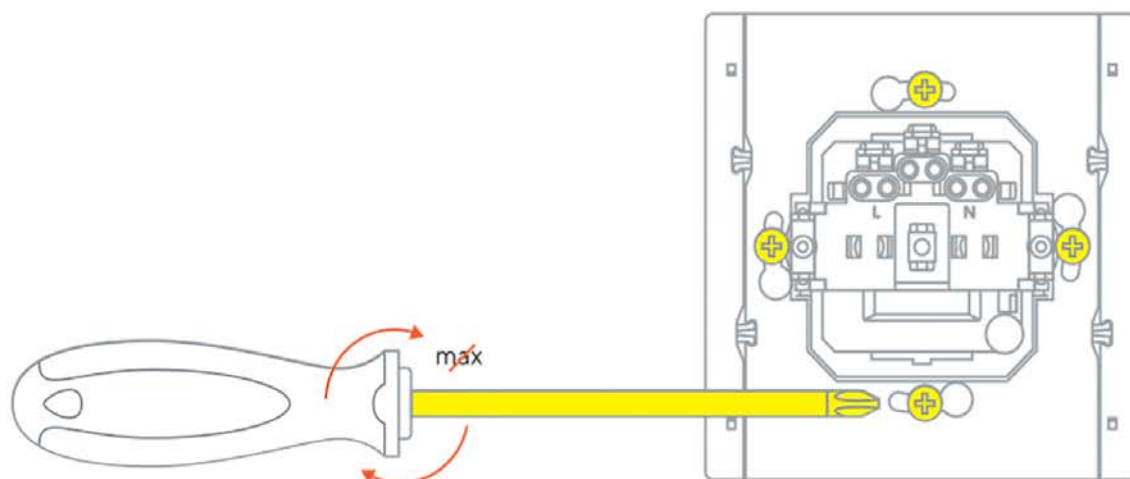

SHOP220

FORTEPIANO

ИНСТРУКЦИЯ ПО МОНТАЖУ
INSTALLATION INSTRUCTION

FORTEPIANO

Шаг подрозетников /

Step of boxes

Подрозетник не должен выступать за плоскость стены /

The box should not be higher than the wall level

Схема демонтажа панелей /

Panel dismantling scheme

Используйте эксцентрики для регулирования зазоров /

Use the eccentrics to adjust the gaps

Для извлечения суппорта из ряда используйте пазы под отвертку /

To remove the support, use the slots for a screwdriver

Чрезмерное усилие при креплении суппорта может нарушить

работу механизма / A large force can disrupt the operation

МАСШТАБИРУЕМЫЙ СУППОРТ

Возможность установки в ряд от одной и более единиц изделий.

Вне зависимости от количества установленных изделий, потребуются две торцевые заглушки.

Произведено: Вэньчжоу Гуантай Электрик Ко., Лтд.
Ном.241, Ист Чжуанцюань роад, Тяньхэ, Лунвань, Вэньчжоу,
Чжэцзян, Китай