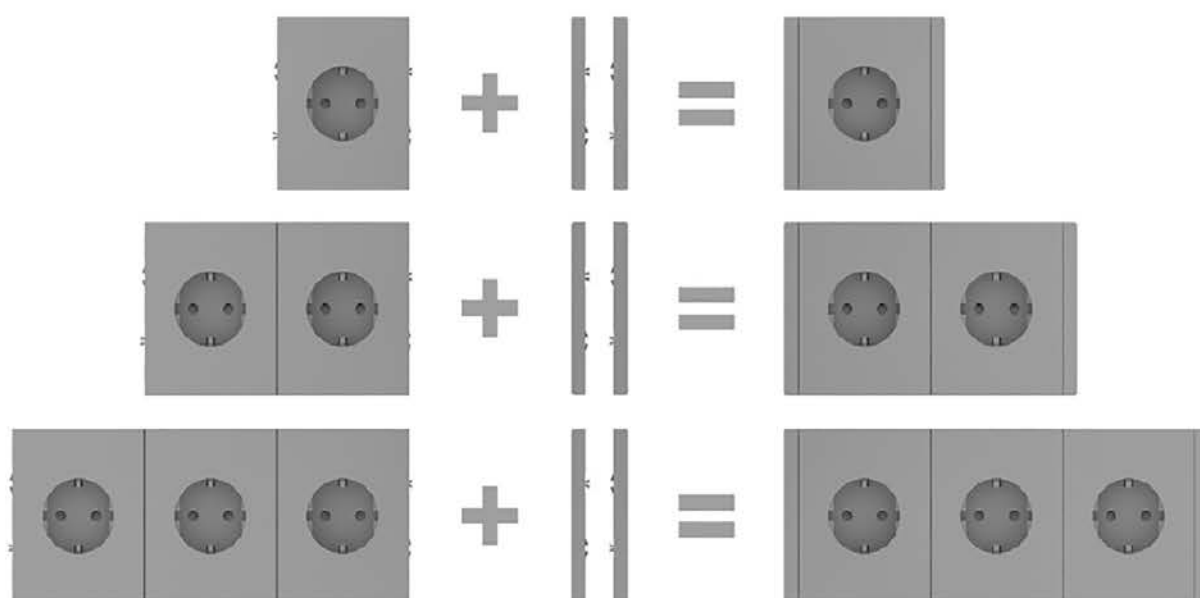

To remove the support, use the slots for a screwdriver

Чрезмерное усилие при креплении суппорта может нарушить

работу механизма / A large force can disrupt the operation

МАСШТАБИРУЕМЫЙ СУППОРТ

Возможность установки в ряд от одной и более единиц изделий.

Вне зависимости от количества установленных изделий, потребуются две торцевые заглушки.

Произведено: Вэньчжоу Гуантай Электрик Ко., Лтд.
Ном.241, Ист Чжуанцюань роад, Тяньхэ, Лунвань, Вэньчжоу,
Чжэцзян, Китай