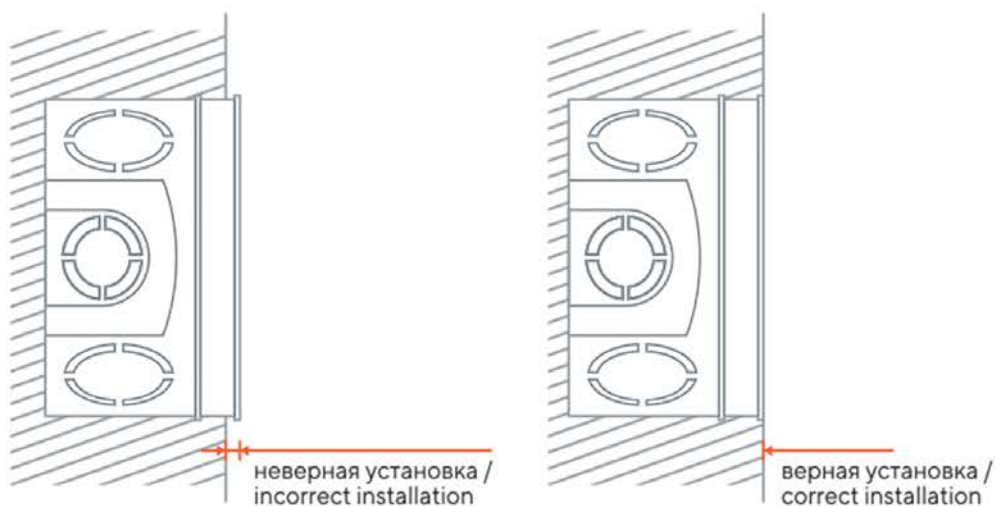

SHOP220

FORTEPIANO

ИНСТРУКЦИЯ ПО МОНТАЖУ
INSTALLATION INSTRUCTION

FORTEPIANO

Шаг подрозетников /

Step of boxes

Подрозетник не должен выступать за плоскость стены /

The box should not be higher than the wall level

Схема демонтажа панелей /

Panel dismantling scheme

Используйте эксцентрики для регулирования зазоров /

Use the eccentrics to adjust the gaps

Для извлечения суппорта из ряда используйте пазы под отвертку /