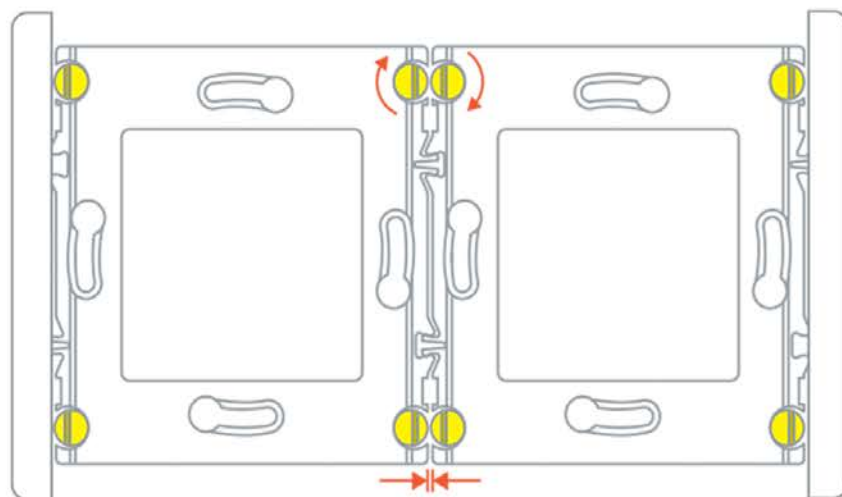

SHOP220

FORTEPIANO

ИНСТРУКЦИЯ ПО МОНТАЖУ
INSTALLATION INSTRUCTION

FORTEPIANO

Шаг подрозетников /

Step of boxes

Подрозетник не должен выступать за плоскость стены /

The box should not be higher than the wall level

Схема демонтажа панелей /

Panel dismantling scheme

Используйте эксцентрики для регулирования зазоров /

Use the eccentrics to adjust the gaps

Для извлечения суппорта из ряда используйте пазы под отвертку /

To remove the support, use the slots for a screwdriver

Чрезмерное усилие при креплении суппорта может нарушить

работу механизма / A large force can disrupt the operation

МАСШТАБИРУЕМЫЙ СУППОРТ

Возможность установки в ряд от одной и более единиц изделий.