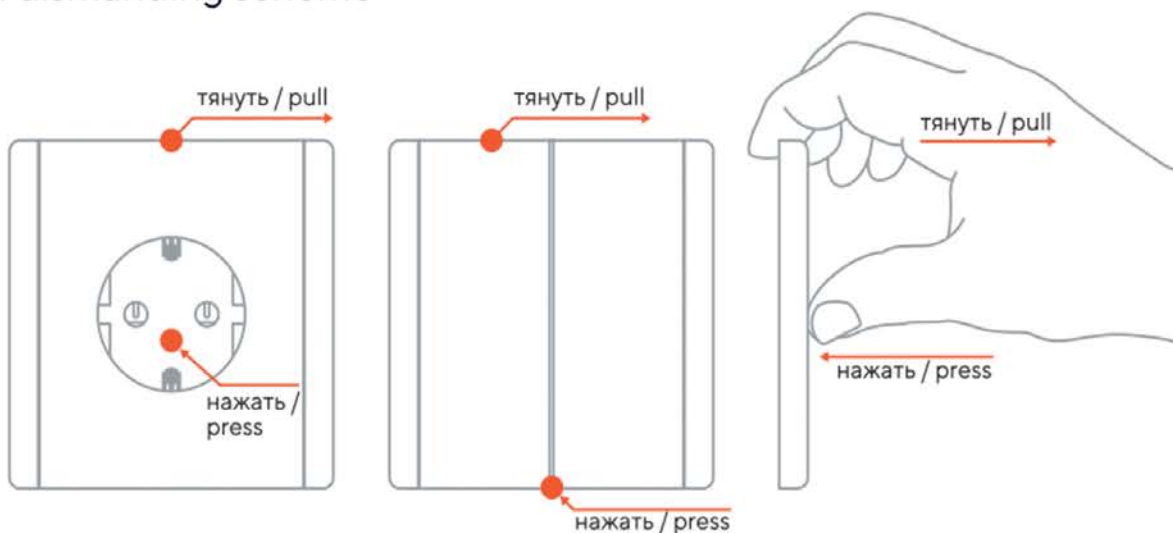

SHOP220

FORTEPIANO

ИНСТРУКЦИЯ ПО МОНТАЖУ
INSTALLATION INSTRUCTION

FORTEPIANO

Шаг подрозетников /

Step of boxes

Подрозетник не должен выступать за плоскость стены /

The box should not be higher than the wall level

Схема демонтажа панелей /

Panel dismantling scheme

Используйте эксцентрики для регулирования зазоров /

Use the eccentrics to adjust the gaps

Для извлечения суппорта из ряда используйте пазы под отвертку /

To remove the support, use the slots for a screwdriver

Чрезмерное усилие при креплении суппорта может нарушить

работу механизма / A large force can disrupt the operation

МАСШТАБИРУЕМЫЙ СУППОРТ

Возможность установки в ряд от одной и более единиц изделий.