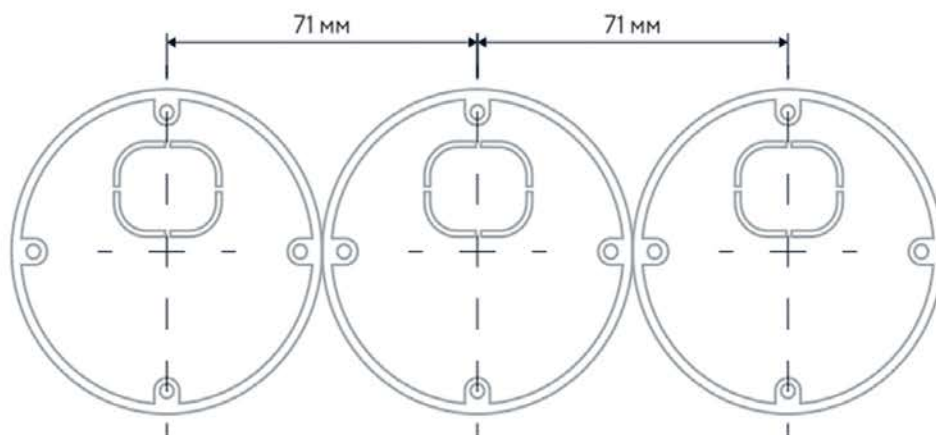

SHOP220

FORTEPIANO

ИНСТРУКЦИЯ ПО МОНТАЖУ
INSTALLATION INSTRUCTION

FORTEPIANO

Шаг подрозетников /

Step of boxes

Подрозетник не должен выступать за плоскость стены /

The box should not be higher than the wall level

Схема демонтажа панелей /

Panel dismantling scheme

Используйте эксцентрики для регулирования зазоров /

Use the eccentrics to adjust the gaps

Для извлечения суппорта из ряда используйте пазы под отвертку /