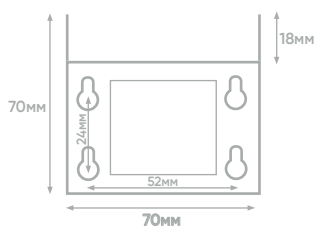

Розетки уличные

Материал: нержавеющая сталь.

IP44

16A

-40°C...
+40°C

2P+PE

ОСНОВАНИЕ

TM200 арт. 52184
LxWxH, мм (70x70x300)

TM201 арт. 52185
LxWxH, мм (70x60x380)

Розетка уличная садовая оснащена двумя евро-розетками с крышками и контактами заземления, суммарный ток составляет 16А. Муфта IP68 для соединения проводов идет в комплекте. Длина кабеля TM200: 85 мм.

Розетка-столбик используется для подключения садовой техники, электроинструментов и других электроприборов, работающих от сети 220-230В. Подходит для монтажа на твердую поверхность или в грунт.