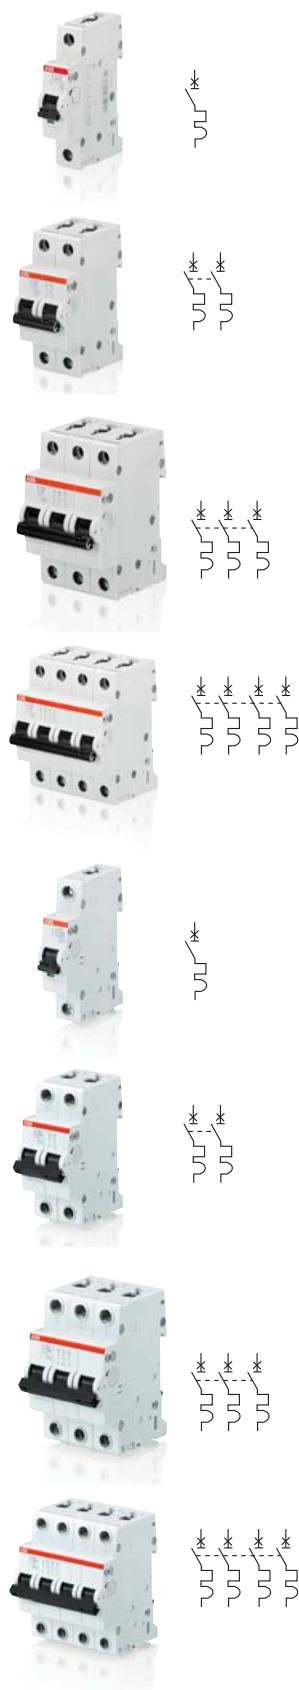

Автоматические выключатели серии S200

Технические характеристики: номинальный ток от 6 до 100 А; напряжение 230/400 В; номинальная отключающая способность 6 кА. Двойные клеммы для подключение кабеля: 35 мм² (для авт. выключателей до 63 А) и 50 мм² (для 80 А и 100 А) и шины (до 10 мм²) с защитой от прикосновения (IP20). Наличие индикатора состояния контактов. Возможность использования дополнительных аксессуаров. Рекомендуемые шинные разводки — серия PS. Соответствие ГОСТ Р 50345-2010; ГОСТ Р 50030.2-2010