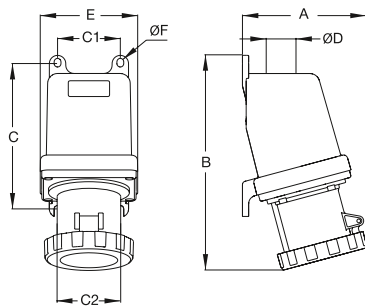

## Розетки для монтажа на поверхность

В пластмассовом корпусе

4125RS6W

### 125 А. IP67/ IP69

Корпус из полиэфирного термoplastа (PBT). Ввод кабеля через отверстие  $\varnothing$  50 мм. Сечение жилы кабеля: 16-70 мм<sup>2</sup>

Клеммы/ полюсы	Цветовая маркировка	Напряжение В	Частота Гц	Тип	Код заказа	Упаковка кол-во	Вес
							упак. (1 шт.) кг
<b>2P+E</b>							
3	Серый		Перем. ток	2125RS1W	2CMA167248R1000	1	1,45
	Желтый	100...130	50 и 60	2125RS4W	2CMA167244R1000		
	Синий	200...250		2125RS6W	2CMA167246R1000		
<b>3P+E</b>							
4	Серый		Перем. ток	3125RS1W	2CMA167260R1000	1	1,55
	Желтый	100...130	50 и 60	3125RS4W	2CMA167250R1000		
	Черный	600...690		3125RS5W	2CMA167251R1000		
	Красный	380...415		3125RS6W	2CMA167252R1000		
	Черный	480...500		3125RS7W	2CMA167254R1000		
	Синий	200...250		3125RS9W	2CMA167256R1000		
	Красный	440...460	60	3125RS11W	2CMA167258R1000		
<b>3P+N+E</b>							
5	Серый		Перем. ток	4125RS1W	2CMA167272R1000	1	1,69
	Желтый	100...130	50 и 60	4125RS4W	2CMA167262R1000		
	Черный	600...690		4125RS5W	2CMA126672R1000		
	Красный	346...415		4125RS6W	2CMA167264R1000		
	Черный	480...500		4125RS7W	2CMA167266R1000		
	Синий	208...250		4125RS9W	2CMA167268R1000		
	Красный	440...460	60	4125RS11W	2CMA167270R1000		

### Габаритные размеры (мм)

Тип	A	B	C	C1	C2	D	E	F
2125-4125RS..W	171	282	188	102	85	50	145	9,0