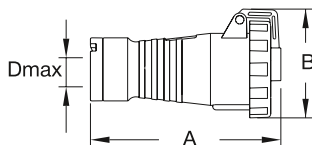

Кабельные розетки

216C6W

16 А. IP67/ IP69

Корпус из полиэфирного термoplastа (PBT). Ввод кабеля через кабельный сальник. Сечение жилы кабеля: 1-2,5 мм²

Клеммы/ полюсы	Цветовая маркировка	Напряжение В	Частота Гц	Тип	Код заказа	Упаковка кол-во	Вес
							упак. (1 шт.) кг
2P+E							
3	Серый		Перем. ток	216C1W	2CMA166544R1000	1	0,22
	Серый	> 50...250	DC	216C3W	2CMA166534R1000		
	Желтый	100...130	50 и 60	216C4W	2CMA166536R1000		
	Синий	200...250		216C6W	2CMA166538R1000		
	Красный	380...415		216C9W	2CMA166540R1000		
	Серый	Трансф-р		216C12W	2CMA166542R1000		
3P+E							
4	Серый		Перем. ток	316C1W	2CMA166564R1000	1	0,31
	Зеленый	> 300...500	> 50	316C2W	2CMA166546R1000		
	Красный	380/440	50/60	316C3W	2CMA166548R1000		
	Желтый	100...130	50 и 60	316C4W	2CMA166550R1000		
	Черный	600...690		316C5W	2CMA166552R1000		
	Красный	380...415		316C6W	2CMA166554R1000		
	Черный	480...500		316C7W	2CMA166556R1000		
	Синий	200...250		316C9W	2CMA166558R1000		
	Зеленый	100...300	> 50	316C10W	2CMA166560R1000		
	Красный	440...460	60	316C11W	2CMA166562R1000		
	3P+N+E						
5	Серый		Перем. ток	416C1W	2CMA166580R1000	1	0,32
	Зеленый	> 300...500	> 50	416C2W	2CMA166566R1000		
	Красный	380/440	50/60	416C3W	2CMA166568R1000		
	Желтый	100...130	50 и 60	416C4W	2CMA166570R1000		
	Черный	600...690		416C5W	2CMA126662R1000		
	Красный	346...415		416C6W	2CMA166572R1000		
	Черный	480...500		416C7W	2CMA166574R1000		
	Синий	208...250		416C9W	2CMA166576R1000		
	Красный	440...460	60	416C11W	2CMA166578R1000		

Габаритные размеры (мм)

Тип	A	B	Dmax.
216C..W	151	80	13
316C..W	168	88	17
416C..W	170	97	17