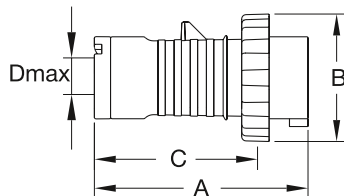

Кабельные вилки

432P6W

32 А. IP67/ IP69

Корпус из полиэфирного термoplastа (PBT). Ввод кабеля через уплотнительный кабельный сальник.
Сечение жилы кабеля: 2,5-6 мм²

Клеммы/ полюсы	Цветовая маркировка	Напряжение В	Частота Гц	Тип	Код заказа	Упаковка кол-во	Вес
							упак. (1 шт.) кг
2P+E							
3	Серый		Перем. ток	232P1W	2CMA166728R1000	1	0,28
	Желтый	100...130	50 и 60	232P4W	2CMA166504R1000		
	Синий	200...250		232P6W	2CMA166722R1000		
	Красный	380...415		232P9W	2CMA166724R1000		
	Серый	Трансф-р		232P12W	2CMA166726R1000		
3P+E							
4	Серый		Перем. ток	332P1W	2CMA166516R1000	1	0,30
	Зеленый	> 300...500	> 50	332P2W	2CMA166730R1000		
	Красный	380/440	50/60	332P3W	2CMA166732R1000		
	Желтый	100...130	50 и 60	332P4W	2CMA166734R1000		
	Черный	600...690		332P5W	2CMA166736R1000		
	Красный	380...415		332P6W	2CMA166738R1000		
	Черный	480...500		332P7W	2CMA166506R1000		
	Синий	200...250		332P9W	2CMA166508R1000		
	Зеленый	100...300	> 50	332P10W	2CMA166510R1000		
	Красный	440...460	60	332P11W	2CMA166513R1000		
3P+N+E							
5	Серый		Перем. ток	432P1W	2CMA166532R1000	1	0,32
	Зеленый	> 300...500	> 50	432P2W	2CMA166518R1000		
	Красный	380/440	50/60	432P3W	2CMA166520R1000		
	Желтый	100...130	50 и 60	432P4W	2CMA166522R1000		
	Черный	600...690		432P5W	2CMA126656R1000		
	Красный	346...415		432P6W	2CMA166524R1000		
	Черный	480...500		432P7W	2CMA166526R1000		
	Синий	208...250		432P9W	2CMA166528R1000		
	Красный	440...460	60	432P11W	2CMA166530R1000		

**Габаритные размеры (мм)**

Тип	A	B	C	Dmax.
232P..W	147	94	105	21,5
332P..W	147	94	105	21,5
432P..W	161	101	119	21,5