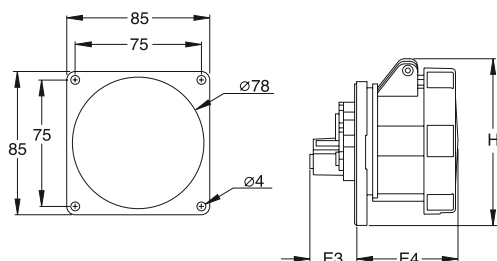

Розетки

для монтажа на панель с унифицированным прямым фланцем, IP67

432ERU6W

32 А. IP67

Корпус из термопласта (PA). Сечение жилы кабеля: 2,5-10 мм²

Клеммы/ полюсы	Цветовая маркировка	Напряжение В	Частота Гц	Тип	Код заказа	Упаковка, кол-во	Вес
							(1 шт.) кг
2P+E							
3	Серый		Перем. ток	232ERU1W	2CMA101306R1000	10	0,22
	Желтый	100...130	50 и 60	232ERU4W	2CMA101307R1000		
	Синий	200...250		232ERU6W	2CMA101308R1000		
	Красный	380...415		232ERU9W	2CMA101309R1000		
3P+E							
4	Серый		Перем. ток	332ERU1W	2CMA101310R1000	10	0,23
	Красный	380/440	50/60	332ERU3W	2CMA101311R1000		
	Желтый	100...130	50 и 60	332ERU4W	2CMA101312R1000		
	Красный	380...415		332ERU6W	2CMA101313R1000		
	Черный	480...500		332ERU7W	2CMA101314R1000		
	Синий	200...250		332ERU9W	2CMA101315R1000		
	Красный	440...460	60	332ERU11W	2CMA101316R1000		
3P+N+E							
5	Серый		Перем. ток	432ERU1W	2CMA101317R1000	10	0,23
	Желтый	100...130	50 и 60	432ERU4W	2CMA101318R1000		
	Красный	346...415		432ERU6W	2CMA101319R1000		
	Черный	480...500		432ERU7W	2CMA101320R1000		
	Синий	208...250		432ERU9W	2CMA101321R1000		
	Красный	440...460	60	432ERU11W	2CMA101322R1000		

Габаритные размеры (мм)

Тип	В	Е3	Е4
232ERU...W	98	31	70
332ERU...W	98	31	70
432ERU...W	104	32	69