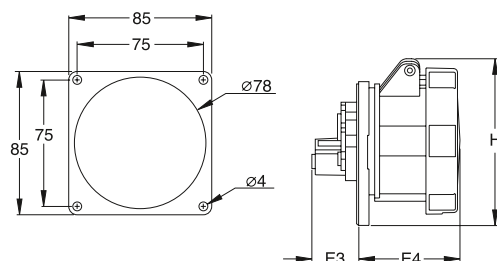

Розетки

для монтажа на панель с унифицированным прямым фланцем, IP67

432ERU6W

32 А. IP67

Корпус из термопласта (PA). Сечение жилы кабеля: 2,5-10 мм²

Клеммы/ полюсы	Цветовая маркировка	Напряжение В	Частота Гц	Тип	Код заказа	Упаковка, кол-во	Вес
							(1 шт.) кг
2P+E							
3	Серый		Перем. ток	232ERU1W	2CMA101306R1000	10	0,22
	Желтый	100...130	50 и 60	232ERU4W	2CMA101307R1000		
	Синий	200...250		232ERU6W	2CMA101308R1000		
	Красный	380...415		232ERU9W	2CMA101309R1000		
3P+E							
4	Серый		Перем. ток	332ERU1W	2CMA101310R1000	10	0,23
	Красный	380/440	50/60	332ERU3W	2CMA101311R1000		
	Желтый	100...130	50 и 60	332ERU4W	2CMA101312R1000		
	Красный	380...415		332ERU6W	2CMA101313R1000		
	Черный	480...500		332ERU7W	2CMA101314R1000		
	Синий	200...250		332ERU9W	2CMA101315R1000		
	Красный	440...460	60	332ERU11W	2CMA101316R1000		
3P+N+E							
5	Серый		Перем. ток	432ERU1W	2CMA101317R1000	10	0,23
	Желтый	100...130	50 и 60	432ERU4W	2CMA101318R1000		
	Красный	346...415		432ERU6W	2CMA101319R1000		
	Черный	480...500		432ERU7W	2CMA101320R1000		
	Синий	208...250		432ERU9W	2CMA101321R1000		
	Красный	440...460	60	432ERU11W	2CMA101322R1000		

Габаритные размеры (мм)

Тип	В	Е3	Е4
232ERU...W	98	31	70
332ERU...W	98	31	70
432ERU...W	104	32	69