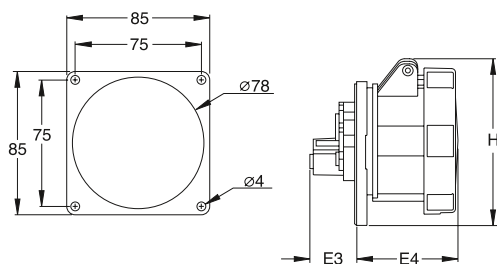

Розетки

для монтажа на панель с унифицированным прямым фланцем, IP67

432ERU6W

32 А. IP67

Корпус из термопласта (PA). Сечение жилы кабеля: 2,5-10 мм²

Клеммы/ полюсы	Цветовая маркировка	Напряжение В	Частота Гц	Тип	Код заказа	Упаковка, кол-во	Вес
							(1 шт.) кг
2P+E							
3	Серый		Перем. ток	232ERU1W	2CMA101306R1000	10	0,22
	Желтый	100...130	50 и 60	232ERU4W	2CMA101307R1000		
	Синий	200...250		232ERU6W	2CMA101308R1000		
	Красный	380...415		232ERU9W	2CMA101309R1000		
3P+E							
4	Серый		Перем. ток	332ERU1W	2CMA101310R1000	10	0,23
	Красный	380/440	50/60	332ERU3W	2CMA101311R1000		
	Желтый	100...130	50 и 60	332ERU4W	2CMA101312R1000		
	Красный	380...415		332ERU6W	2CMA101313R1000		
	Черный	480...500		332ERU7W	2CMA101314R1000		
	Синий	200...250		332ERU9W	2CMA101315R1000		
	Красный	440...460	60	332ERU11W	2CMA101316R1000		
3P+N+E							
5	Серый		Перем. ток	432ERU1W	2CMA101317R1000	10	0,23
	Желтый	100...130	50 и 60	432ERU4W	2CMA101318R1000		
	Красный	346...415		432ERU6W	2CMA101319R1000		
	Черный	480...500		432ERU7W	2CMA101320R1000		
	Синий	208...250		432ERU9W	2CMA101321R1000		
	Красный	440...460	60	432ERU11W	2CMA101322R1000		

Габаритные размеры (мм)

Тип	В	Е3	Е4
232ERU...W	98	31	70
332ERU...W	98	31	70
432ERU...W	104	32	69