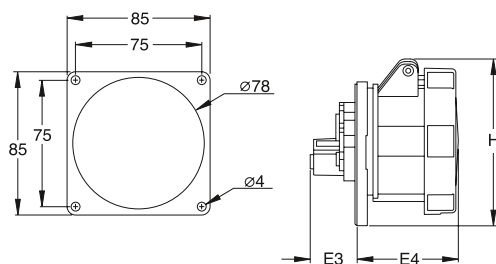

Розетки

для монтажа на панель с унифицированным прямым фланцем, IP67

216ERU6W

16 А. IP67

Корпус из термопласта (PA). Сечение жилы кабеля: 1,5-4 мм²

Клеммы/ полюсы	Цветовая маркировка	Напряжение В	Частота Гц	Тип	Код заказа	Упаковка, кол-во	Вес
							(1 шт.) кг
2P+E							
3	Серый		Перем. ток	216ERU1W	2CMA101289R1000	10	0,15
	Желтый	100...130	50 и 60	216ERU4W	2CMA101290R1000		
	Синий	200...250		216ERU6W	2CMA101291R1000		
	Красный	380...415		216ERU9W	2CMA101292R1000		
3P+E							
4	Серый		Перем. ток	316ERU1W	2CMA101293R1000	10	0,18
	Желтый	100...130	50 и 60	316ERU4W	2CMA101294R1000		
	Черный	600...690		316ERU5W	2CMA101295R1000		
	Красный	380...415		316ERU6W	2CMA101296R1000		
	Черный	480...500		316ERU7W	2CMA101297R1000		
	Синий	200...250		316ERU9W	2CMA101298R1000		
	Красный	440...460	60	316ERU11W	2CMA101299R1000		
3P+N+E							
5	Серый		Перем. ток	416ERU1W	2CMA101300R1000	10	0,21
	Желтый	100...130	50 и 60	416ERU4W	2CMA101301R1000		
	Красный	346...415		416ERU6W	2CMA101302R1000		
	Черный	480...500		416ERU7W	2CMA101303R1000		
	Синий	208...250		416ERU9W	2CMA101304R1000		
	Красный	440...460	60	416ERU11W	2CMA101305R1000		

Габаритные размеры (мм)

Тип	В	Е3	Е4
216ERU...W	103	27	60
316ERU...W	98	28	60
416ERU...W	99	28	60