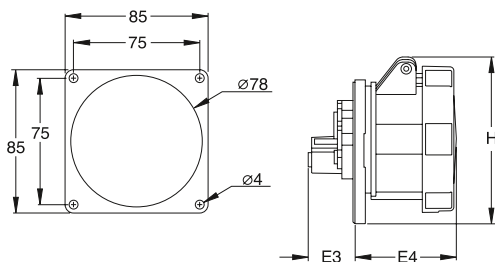

Розетки

для монтажа на панель с унифицированным прямым фланцем, IP67

216ERU6W

16 А. IP67

Корпус из термопласта (PA). Сечение жилы кабеля: 1,5-4 мм²

Клеммы/ полюсы	Цветовая маркировка	Напряжение В	Частота Гц	Тип	Код заказа	Упаковка, кол-во	Вес
							(1 шт.) кг
2P+E							
3	Серый		Перем. ток	216ERU1W	2CMA101289R1000	10	0,15
	Желтый	100...130	50 и 60	216ERU4W	2CMA101290R1000		
	Синий	200...250		216ERU6W	2CMA101291R1000		
	Красный	380...415		216ERU9W	2CMA101292R1000		
3P+E							
4	Серый		Перем. ток	316ERU1W	2CMA101293R1000	10	0,18
	Желтый	100...130	50 и 60	316ERU4W	2CMA101294R1000		
	Черный	600...690		316ERU5W	2CMA101295R1000		
	Красный	380...415		316ERU6W	2CMA101296R1000		
	Черный	480...500		316ERU7W	2CMA101297R1000		
	Синий	200...250		316ERU9W	2CMA101298R1000		
	Красный	440...460	60	316ERU11W	2CMA101299R1000		
3P+N+E							
5	Серый		Перем. ток	416ERU1W	2CMA101300R1000	10	0,21
	Желтый	100...130	50 и 60	416ERU4W	2CMA101301R1000		
	Красный	346...415		416ERU6W	2CMA101302R1000		
	Черный	480...500		416ERU7W	2CMA101303R1000		
	Синий	208...250		416ERU9W	2CMA101304R1000		
	Красный	440...460	60	416ERU11W	2CMA101305R1000		

Габаритные размеры (мм)

Тип	В	Е3	Е4
216ERU...W	103	27	60
316ERU...W	98	28	60
416ERU...W	99	28	60