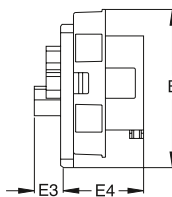

Вилки

для монтажа на панель с унифицированным прямым фланцем, IP67

432EBU6W

32 А. IP67

Корпус из термопласта (РА). Сечение жилы кабеля: 2,5-6 мм²

Клеммы/ полюсы	Цветовая маркировка	Напряжение В	Частота Гц	Тип	Код заказа	Упаковка, кол-во	Вес
							(1 шт.) кг
2P+E							
3	Серый		Перем. ток	232EBU1W	2CMA101273R1000	10	0,17
	Желтый	100...130	50 и 60	232EBU4W	2CMA101274R1000		
	Синий	200...250		232EBU6W	2CMA101275R1000		
	Красный	380...415		232EBU9W	2CMA101813R1000		
3P+E							
4	Серый		Перем. ток	332EBU1W	2CMA101276R1000	10	0,18
	Красный	380/440	50/60	332EBU3W	2CMA101277R1000		
	Желтый	100...130	50 и 60	332EBU4W	2CMA101278R1000		
	Красный	380...415		332EBU6W	2CMA101279R1000		
	Черный	480...500		332EBU7W	2CMA101280R1000		
	Синий	200...250		332EBU9W	2CMA101281R1000		
	Красный	440...460	60	332EBU11W	2CMA101282R1000		
3P+N+E							
5	Серый		Перем. ток	432EBU1W	2CMA101283R1000	10	0,19
	Желтый	100...130	50 и 60	432EBU4W	2CMA101284R1000		
	Красный	346...415		432EBU6W	2CMA101285R1000		
	Черный	480...500		432EBU7W	2CMA101286R1000		
	Синий	208...250		432EBU9W	2CMA101287R1000		
	Красный	440...460	60	432EBU11W	2CMA101288R1000		

Габаритные размеры (мм)

Тип	В	Е3	Е4
232EBU...W	91	16	58
332EBU...W	91	16	58
432EBU...W	99	16	58