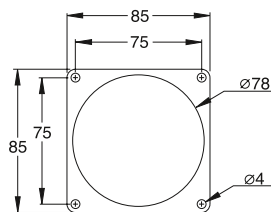

Вилки

для монтажа на панель с унифицированным прямым фланцем, IP67

432EBU6W

32 А. IP67

Корпус из термопласта (РА). Сечение жилы кабеля: 2,5-6 мм²

Клеммы/ полюсы	Цветовая маркировка	Напряжение В	Частота Гц	Тип	Код заказа	Упаковка, кол-во	Вес
							(1 шт.) кг
2P+E							
3	Серый		Перем. ток	232EBU1W	2CMA101273R1000	10	0,17
	Желтый	100...130	50 и 60	232EBU4W	2CMA101274R1000		
	Синий	200...250		232EBU6W	2CMA101275R1000		
	Красный	380...415		232EBU9W	2CMA101813R1000		
3P+E							
4	Серый		Перем. ток	332EBU1W	2CMA101276R1000	10	0,18
	Красный	380/440	50/60	332EBU3W	2CMA101277R1000		
	Желтый	100...130	50 и 60	332EBU4W	2CMA101278R1000		
	Красный	380...415		332EBU6W	2CMA101279R1000		
	Черный	480...500		332EBU7W	2CMA101280R1000		
	Синий	200...250		332EBU9W	2CMA101281R1000		
	Красный	440...460	60	332EBU11W	2CMA101282R1000		
3P+N+E							
5	Серый		Перем. ток	432EBU1W	2CMA101283R1000	10	0,19
	Желтый	100...130	50 и 60	432EBU4W	2CMA101284R1000		
	Красный	346...415		432EBU6W	2CMA101285R1000		
	Черный	480...500		432EBU7W	2CMA101286R1000		
	Синий	208...250		432EBU9W	2CMA101287R1000		
	Красный	440...460	60	432EBU11W	2CMA101288R1000		

Габаритные размеры (мм)

Тип	В	Е3	Е4
232EBU...W	91	16	58
332EBU...W	91	16	58
432EBU...W	99	16	58