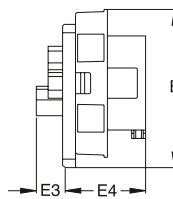

Вилки

для монтажа на панель с унифицированным прямым фланцем, IP67

432EBU6W

32 А. IP67

Корпус из термопласта (РА). Сечение жилы кабеля: 2,5-6 мм²

Клеммы/ полюсы	Цветовая маркировка	Напряжение В	Частота Гц	Тип	Код заказа	Упаковка, кол-во	Вес
							(1 шт.) кг
2P+E							
3	Серый		Перем. ток	232EBU1W	2CMA101273R1000	10	0,17
	Желтый	100...130	50 и 60	232EBU4W	2CMA101274R1000		
	Синий	200...250		232EBU6W	2CMA101275R1000		
	Красный	380...415		232EBU9W	2CMA101813R1000		
3P+E							
4	Серый		Перем. ток	332EBU1W	2CMA101276R1000	10	0,18
	Красный	380/440	50/60	332EBU3W	2CMA101277R1000		
	Желтый	100...130	50 и 60	332EBU4W	2CMA101278R1000		
	Красный	380...415		332EBU6W	2CMA101279R1000		
	Черный	480...500		332EBU7W	2CMA101280R1000		
	Синий	200...250		332EBU9W	2CMA101281R1000		
	Красный	440...460	60	332EBU11W	2CMA101282R1000		
3P+N+E							
5	Серый		Перем. ток	432EBU1W	2CMA101283R1000	10	0,19
	Желтый	100...130	50 и 60	432EBU4W	2CMA101284R1000		
	Красный	346...415		432EBU6W	2CMA101285R1000		
	Черный	480...500		432EBU7W	2CMA101286R1000		
	Синий	208...250		432EBU9W	2CMA101287R1000		
	Красный	440...460	60	432EBU11W	2CMA101288R1000		

Габаритные размеры (мм)

Тип	В	Е3	Е4
232EBU...W	91	16	58
332EBU...W	91	16	58
432EBU...W	99	16	58