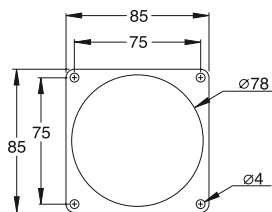

Вилки

для монтажа на панель с унифицированным прямым фланцем, IP67

432EBU6W

32 А. IP67

Корпус из термопласта (РА). Сечение жилы кабеля: 2,5-6 мм²

Клеммы/ полюсы	Цветовая маркировка	Напряжение В	Частота Гц	Тип	Код заказа	Упаковка, кол-во	Вес
							(1 шт.) кг
2P+E							
3	Серый		Перем. ток	232EBU1W	2CMA101273R1000	10	0,17
	Желтый	100...130	50 и 60	232EBU4W	2CMA101274R1000		
	Синий	200...250		232EBU6W	2CMA101275R1000		
	Красный	380...415		232EBU9W	2CMA101813R1000		
3P+E							
4	Серый		Перем. ток	332EBU1W	2CMA101276R1000	10	0,18
	Красный	380/440	50/60	332EBU3W	2CMA101277R1000		
	Желтый	100...130	50 и 60	332EBU4W	2CMA101278R1000		
	Красный	380...415		332EBU6W	2CMA101279R1000		
	Черный	480...500		332EBU7W	2CMA101280R1000		
	Синий	200...250		332EBU9W	2CMA101281R1000		
	Красный	440...460	60	332EBU11W	2CMA101282R1000		
3P+N+E							
5	Серый		Перем. ток	432EBU1W	2CMA101283R1000	10	0,19
	Желтый	100...130	50 и 60	432EBU4W	2CMA101284R1000		
	Красный	346...415		432EBU6W	2CMA101285R1000		
	Черный	480...500		432EBU7W	2CMA101286R1000		
	Синий	208...250		432EBU9W	2CMA101287R1000		
	Красный	440...460	60	432EBU11W	2CMA101288R1000		

Габаритные размеры (мм)

Тип	В	Е3	Е4
232EBU...W	91	16	58
332EBU...W	91	16	58
432EBU...W	99	16	58