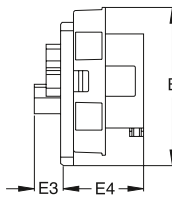

Вилки

для монтажа на панель с унифицированным прямым фланцем, IP67

432EBU6W

32 А. IP67

Корпус из термопласта (РА). Сечение жилы кабеля: 2,5-6 мм²

Клеммы/ полюсы	Цветовая маркировка	Напряжение В	Частота Гц	Тип	Код заказа	Упаковка, упак. кол-во	Вес
							(1 шт.) кг
2P+E							
3	Серый		Перем. ток	232EBU1W	2CMA101273R1000	10	0,17
	Желтый	100...130	50 и 60	232EBU4W	2CMA101274R1000		
	Синий	200...250		232EBU6W	2CMA101275R1000		
	Красный	380...415		232EBU9W	2CMA101813R1000		
3P+E							
4	Серый		Перем. ток	332EBU1W	2CMA101276R1000	10	0,18
	Красный	380/440	50/60	332EBU3W	2CMA101277R1000		
	Желтый	100...130	50 и 60	332EBU4W	2CMA101278R1000		
	Красный	380...415		332EBU6W	2CMA101279R1000		
	Черный	480...500		332EBU7W	2CMA101280R1000		
	Синий	200...250		332EBU9W	2CMA101281R1000		
	Красный	440...460	60	332EBU11W	2CMA101282R1000		
3P+N+E							
5	Серый		Перем. ток	432EBU1W	2CMA101283R1000	10	0,19
	Желтый	100...130	50 и 60	432EBU4W	2CMA101284R1000		
	Красный	346...415		432EBU6W	2CMA101285R1000		
	Черный	480...500		432EBU7W	2CMA101286R1000		
	Синий	208...250		432EBU9W	2CMA101287R1000		
	Красный	440...460	60	432EBU11W	2CMA101288R1000		

Габаритные размеры (мм)

Тип	В	Е3	Е4
232EBU...W	91	16	58
332EBU...W	91	16	58
432EBU...W	99	16	58