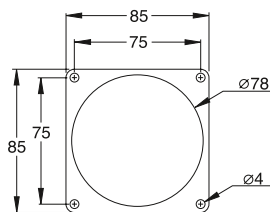

Вилки

для монтажа на панель с унифицированным прямым фланцем, IP67

432EBU6W

32 А. IP67

Корпус из термопласта (РА). Сечение жилы кабеля: 2,5-6 мм²

Клеммы/ полюсы	Цветовая маркировка	Напряжение В	Частота Гц	Тип	Код заказа	Упаковка, упак. кол-во	Вес
							(1 шт.) кг
2P+E							
3	Серый		Перем. ток	232EBU1W	2CMA101273R1000	10	0,17
	Желтый	100...130	50 и 60	232EBU4W	2CMA101274R1000		
	Синий	200...250		232EBU6W	2CMA101275R1000		
	Красный	380...415		232EBU9W	2CMA101813R1000		
3P+E							
4	Серый		Перем. ток	332EBU1W	2CMA101276R1000	10	0,18
	Красный	380/440	50/60	332EBU3W	2CMA101277R1000		
	Желтый	100...130	50 и 60	332EBU4W	2CMA101278R1000		
	Красный	380...415		332EBU6W	2CMA101279R1000		
	Черный	480...500		332EBU7W	2CMA101280R1000		
	Синий	200...250		332EBU9W	2CMA101281R1000		
	Красный	440...460	60	332EBU11W	2CMA101282R1000		
3P+N+E							
5	Серый		Перем. ток	432EBU1W	2CMA101283R1000	10	0,19
	Желтый	100...130	50 и 60	432EBU4W	2CMA101284R1000		
	Красный	346...415		432EBU6W	2CMA101285R1000		
	Черный	480...500		432EBU7W	2CMA101286R1000		
	Синий	208...250		432EBU9W	2CMA101287R1000		
	Красный	440...460	60	432EBU11W	2CMA101288R1000		

Габаритные размеры (мм)

Тип	В	Е3	Е4
232EBU...W	91	16	58
332EBU...W	91	16	58
432EBU...W	99	16	58