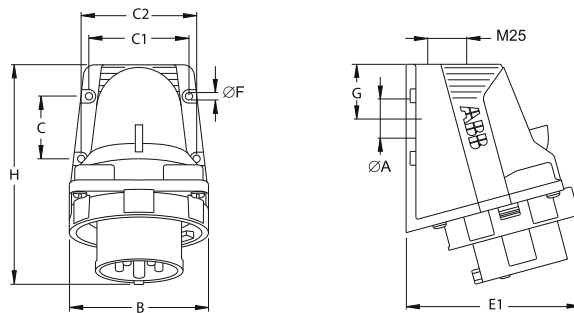

Вилки

для монтажа на поверхность, IP67

216EBS6W

16 А. IP67

Корпус из термопласта (РА). В комплект входит кабельный сальник. Сечение жилы кабеля: 1-2,5 мм²

Клеммы/ полюсы	Цветовая маркировка	Напряжение В	Частота Гц	Тип	Код заказа	Упаковка, кол-во	Вес
							(1 шт.) кг
2P+E							
3	Серый		Перем. ток	216EBS1W	2CMA101163R1000	10	0,20
	Желтый	100...130	50 и 60	216EBS4W	2CMA101165R1000		
	Синий	200...250		216EBS6W	2CMA101166R1000		
	Красный	380...415		216EBS9W	2CMA101167R1000		
	Серый	Трансф-р		216EBS12W	2CMA101168R1000		
3P+E							
4	Серый		Перем. ток	316EBS1W	2CMA101169R1000	10	0,23
	Зеленый	> 300...500	> 50	316ESB2W	2CMA101170R1000		
	Красный	380/440	50/60	316EBS3W	2CMA101171R1000		
	Желтый	100...130	50 и 60	316EBS4W	2CMA101172R1000		
	Черный	600...690		316EBS5W	2CMA101173R1000		
	Красный	380...415		316EBS6W	2CMA101174R1000		
	Черный	480...500		316EBS7W	2CMA101175R1000		
	Синий	200...250		316EBS9W	2CMA101176R1000		
	Зеленый	100...300	> 50	316EBS10W	2CMA101177R1000		
	Красный	440...460	60	316EBS11W	2CMA101178R1000		
3P+N+E							
5	Серый		Перем. ток	416EBS1W	2CMA101179R1000	10	0,25
	Зеленый	> 300...500	> 50	416EBS2W	2CMA101180R1000		
	Красный	380...440	50/60	416EBS3W	2CMA101181R1000		
	Желтый	100...130	50 и 60	416EBS4W	2CMA101182R1000		
	Красный	346...415		416EBS6W	2CMA101183R1000		
	Черный	480...500		416EBS7W	2CMA101184R1000		
	Синий	208...250		416EBS9W	2CMA101185R1000		
	Красный	440...460	60	416EBS11W	2CMA101186R1000		

Габаритные размеры (мм)

Тип	A	B	C	C1	C2	E1	ØF	G	B
216EBS...W	25	88,5	40	63,5	73,5	112	4,5	34,75	135
316EBS...W	25	88,5	40	63,5	73,5	108	4,5	34,75	138
416EBS...W	25	88,5	40	63,5	73,5	112	4,5	34,75	140