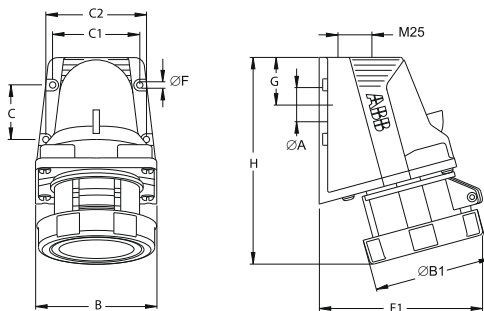

Розетки

для монтажа на поверхность, IP67

432ERS6W

32 А. IP67

Корпус из термопласта (РА). В комплект входит кабельный сальник. Сечение жилы кабеля: 2,5-10 мм²

Клеммы/ полюсы	Цветовая маркировка	Напряжение В	Частота Гц	Тип	Код заказа	Упаковка, кол-во	Вес
							(1 шт.) кг
2P+E							
3	Серый		Перем. ток	232ERS1W	2CMA101234R1000	10	0,31
	Желтый	100...130	50 и 60	232ERS4W	2CMA101235R1000		
	Синий	200...250		232ERS6W	2CMA101236R1000		
	Красный	380...415		232ERS9W	2CMA101237R1000		
	Серый	Трансф-р		232ERS12W	2CMA101238R1000		
3P+E							
4	Серый		Перем. ток	332ERS1W	2CMA101239R1000	10	0,32
	Зеленый	> 300...500	> 50	332ERS2W	2CMA101240R1000		
	Красный	380/440	50/60	332ERS3W	2CMA101241R1000		
	Желтый	100...130	50 и 60	332ERS4W	2CMA101242R1000		
	Черный	600...690		332ERS5W	2CMA101243R1000		
	Красный	380...415		332ERS6W	2CMA101244R1000		
	Черный	480...500		332ERS7W	2CMA101245R1000		
	Синий	200...250		332ERS9W	2CMA101246R1000		
	Зеленый	100...300	> 50	332ERS10W	2CMA101248R1000		
	Красный	440...460	60	332ERS11W	2CMA101247R1000		
	3P+N+E						
5	Серый		Перем. ток	432ERS1W	2CMA101249R1000	10	0,32
	Зеленый	> 300...500	> 50	432ERS2W	2CMA101250R1000		
	Красный	380...440	50/60	432ERS3W	2CMA101251R1000		
	Желтый	100...130	50 и 60	432ERS4W	2CMA101252R1000		
	Красный	346...415		432ERS6W	2CMA101253R1000		
	Черный	480...500		432ERS7W	2CMA101254R1000		
	Синий	208...250		432ERS9W	2CMA101255R1000		
	Красный	440...460	60	432ERS11W	2CMA101256R1000		

Габаритные размеры (мм)

Тип	A	B	ØB1	C	C1	C2	E1	ØF	G	B
232ERS...W	25	88,5	91	40	63,5	73,5	117	4,5	34,75	163
332ERS...W	25	88,5	91	40	63,5	73,5	117	4,5	34,75	163
432ERS...W	25	88,5	99	40	63,5	73,5	120	4,5	34,75	164