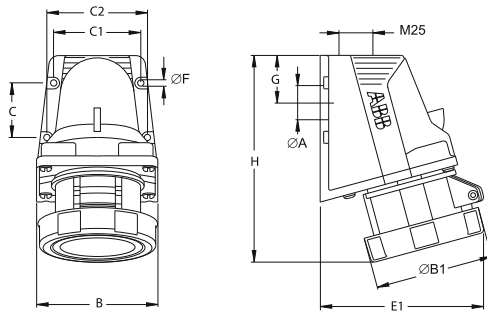

**Розетки**

для монтажа на поверхность, IP67

432ERS6W

**32 А. IP67**

Корпус из термопласта (РА). В комплект входит кабельный сальник. Сечение жилы кабеля: 2,5-10 мм<sup>2</sup>

Клеммы/ полюсы	Цветовая маркировка	Напряжение В	Частота Гц	Тип	Код заказа	Упаковка, кол-во	Вес упак. (1 шт.) кг
<b>2P+E</b>							
3	Серый		Перем. ток	232ERS1W	2CMA101234R1000	10	0,31
	Желтый	100...130	50 и 60	232ERS4W	2CMA101235R1000		
	Синий	200...250		232ERS6W	2CMA101236R1000		
	Красный	380...415		232ERS9W	2CMA101237R1000		
	Серый	Трансф-р		232ERS12W	2CMA101238R1000		
<b>3P+E</b>							
4	Серый		Перем. ток	332ERS1W	2CMA101239R1000	10	0,32
	Зеленый	> 300...500	> 50	332ERS2W	2CMA101240R1000		
	Красный	380/440	50/60	332ERS3W	2CMA101241R1000		
	Желтый	100...130	50 и 60	332ERS4W	2CMA101242R1000		
	Черный	600...690		332ERS5W	2CMA101243R1000		
	Красный	380...415		332ERS6W	2CMA101244R1000		
	Черный	480...500		332ERS7W	2CMA101245R1000		
	Синий	200...250		332ERS9W	2CMA101246R1000		
	Зеленый	100...300	> 50	332ERS10W	2CMA101248R1000		
	Красный	440...460	60	332ERS11W	2CMA101247R1000		
<b>3P+N+E</b>							
5	Серый		Перем. ток	432ERS1W	2CMA101249R1000	10	0,32
	Зеленый	> 300...500	> 50	432ERS2W	2CMA101250R1000		
	Красный	380...440	50/60	432ERS3W	2CMA101251R1000		
	Желтый	100...130	50 и 60	432ERS4W	2CMA101252R1000		
	Красный	346...415		432ERS6W	2CMA101253R1000		
	Черный	480...500		432ERS7W	2CMA101254R1000		
	Синий	208...250		432ERS9W	2CMA101255R1000		
	Красный	440...460	60	432ERS11W	2CMA101256R1000		

**Габаритные размеры (мм)**

Тип	A	B	ØB1	C	C1	C2	E1	ØF	G	B
232ERS...W	25	88,5	91	40	63,5	73,5	117	4,5	34,75	163
332ERS...W	25	88,5	91	40	63,5	73,5	117	4,5	34,75	163
432ERS...W	25	88,5	99	40	63,5	73,5	120	4,5	34,75	164